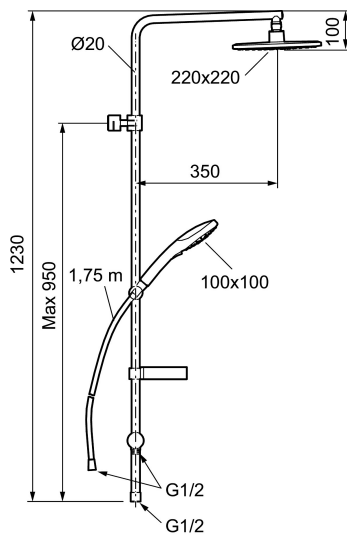

SILJAN takduschset

I vår nya serie Siljan har vi förenat design och miljö- och energibesparande funktioner utan att ge avkall på komfort. Siljan dusch finns som takdusch- eller handduschset i många varianter. Kombinera gärna med en Siljan dusch- eller badtermostatblandare eller gör det enkelt och välj någon av våra färdiga dusch- och badpaketlösningar – smarta allt-i-ett-paket med tak- eller handduschset.

Art.nr: 83920000 RSK: 8190732 Flöde 3 bar: 10,7 l/min

Utförande: Krom

- Med 3-strålig handdusch och omkastare
- Eco Flow, handdusch 7,5 l/min och takdusch 10,7 l/min
- Tak- och handdusch med kalkavvisande sil
- Med tvålhylla
- Väggfäste justerbart ± 5 mm i höjdlid och 50-100 mm utsprång från vägg, 2x18 mm distanser medföljer, med vägg tätning, dold rörskarv
- Duschstången kan kapas vid behov