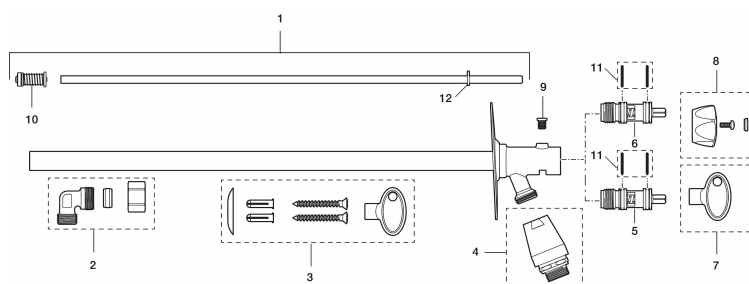

Unike funksjoner

Tilbakeslagssikring

- Selvdrenerende, drenerer med slange på
 - Skal ikke benyttes ved kuldegrader
 - Med ratt
 - Med tilbakelagsventil etter standard EN 1717
 - Kappes etter veggens tykkelse
 - Sete/ventilhus plasseres i godt oppvarmet rom og skal ikke monteres i vegg
 - Påmontert hurtigkobling, slange og eventuell vakuumentil må demonteres før vinteren.
- Kontroller også før vinteren at det ikke drypper fra utekranens utløp. Da kan det dannes is i utløpet som medfører fare for at utekranen fryser i stykker.

PRODUKTBESKRIVNING

Utekran selvdrenerende med ratt

Overskuddsvannet i røret tømmeres automatisk når kranen stenges. Kranen er for sommerbruk, slange og kupling demonteres før vinteren setter inn slik at alt vann renner ut. Stengningen skjer på veggens innside i godt oppvarmet rom, frostfri kran.

Med typegodkjent tilbakelsagsventil etter EN-1717 standard for drikkevann.

Veggbrikken er i rustfritt stål, ventilhus og utløp er i forkrommet messing.

Artikkelnummer: 42930610

NRF: 4303725

Reservedelsliste