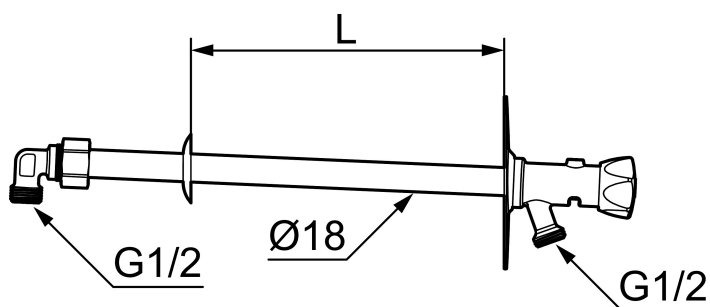

Med typegodkjent tilbakelagsventil etter EN-1717 standard for drikkevann.

Veggbrikken er i rustfritt stål, ventilhus og utløp er i forkrommet messing.

Artikkelnummer: 42930610 NRF: 4303725

Utførende: For veggtykkelse maks 600 mm

Unike funksjoner

Tilbakeslagssikring

- Selvdrenerende, drenerer med slange på
 - Skal ikke benyttes ved kuldegrader
 - Med ratt
 - Med tilbakelagsventil etter standard EN 1717
 - Kappes etter veggens tykkelse
 - Sete/ventilhus plasseres i godt oppvarmet rom og skal ikke monteres i vegg
 - Påmontert hurtigkobling, slange og eventuell vakuumentil må demonteres før vinteren.
- Kontroller også før vinteren at det ikke drypper fra utekranens utløp. Da kan det dannes is i utløpet som medfører fare for at utekranen fryser i stykker.