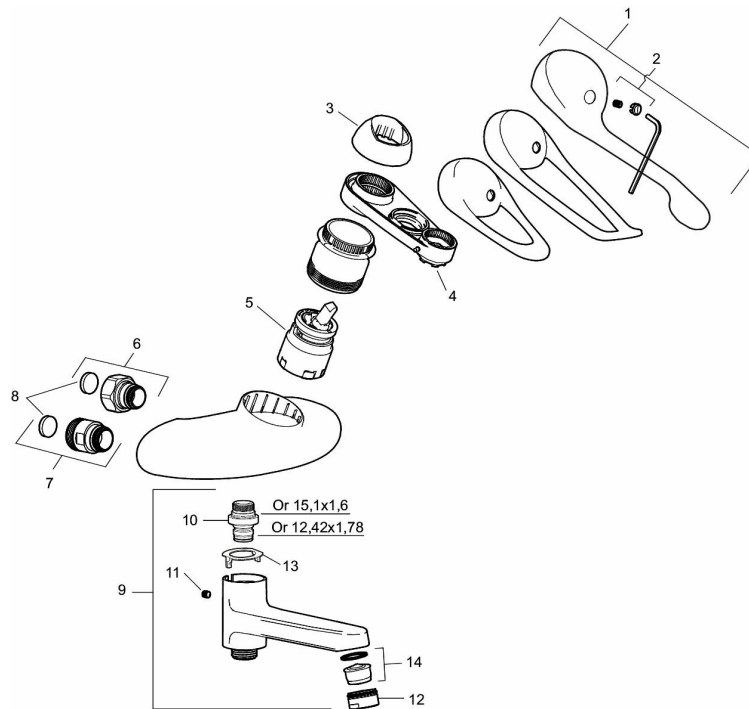

Art.nr: 81900000 RSK: 8235427

Utförande: Krom, 160 c/c

- Mjukstängande med keramisk avstängning
- Med vridpipomkastare
- Med typgodkända backventiler
- Piputsprång från vägg: 185 mm
- OBS! Får ej användas tillsammans med självstängande handdusch

PRODUKTBESKRIVNING

9000E badkarsblandare

Här finns en optimerad samverkan mellan form och funktion. FM Mattsson 9000E visar vägen för en ny generation blandare, som miljöanpassats in i minsta detalj. Blandaren skänker ett vackert intryck och redan i sitt grundutförande ger den unika funktioner som sparar energi med bibehållen komfort

Art.nr: 81900000

RSK: 8235427

Reservdelslista

NR.	ART.NR	RSK	BESKRIVNING
1	58500000	8591936	Spak, komplett, längd: 90 mm
1	58501750	8591937	Spak, komplett, längd: 150 mm
1	58501800	8592048	Spak, komplett, längd: 180 mm
2	58510000	8591944	Färgmarkering och fästskruv till spak
3	58520000	8591945	Täckhylsa
4	S600298	3870203	Serviceverktyg
5	S600276	8387231	Keramiksats med serviceverktyg, 20 l/min
6	59811800	8592011	Anslutningsnippel 150 c/c (vänstergängad)
7	59800800	8592005	Anslutningsnippel 160 c/c
8	38680009	8591701	Filtersats, inkl. o-ringar, serviceverktyg
9	82990000	8154073	Utloppspip med vridpipomkastare
10	39754000	8591969	Nippel M18x1 med o-ring (badkarsblandare)

NR.	ART.NR	RSK	BESKRIVNING
11	38086000	8439701	Låsskruv
12	29142400	8281526	Hylsa M24 utv., 13 mm
13	38521000	8295345	Spärring
14	29102650	8281547	Strålsamlarinsats 20–24 l/min vid 300 kPa