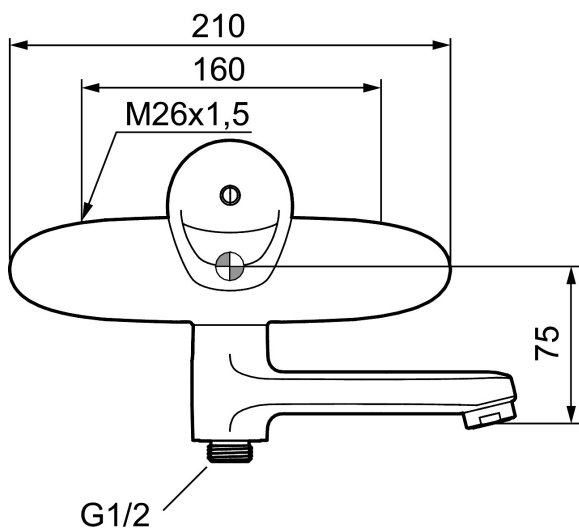

9000E badkarsblandare

Här finns en optimerad samverkan mellan form och funktion. FM Mattsson 9000E visar vägen för en ny generation blandare, som miljöanpassats in i minsta detalj. Blandaren skänker ett vackert intryck och redan i sitt grundutförande ger den unika funktioner som sparar energi med bibehållen komfort

Art.nr: 81900000 RSK: 8235427

Utförande: Krom, 160 c/c

- Mjukstängande med keramisk avstängning
- Med vridpipomkastare
- Med typgodkända backventiler
- Piputsprång från vägg: 185 mm
- OBS! Får ej användas tillsammans med självstängande handdusch