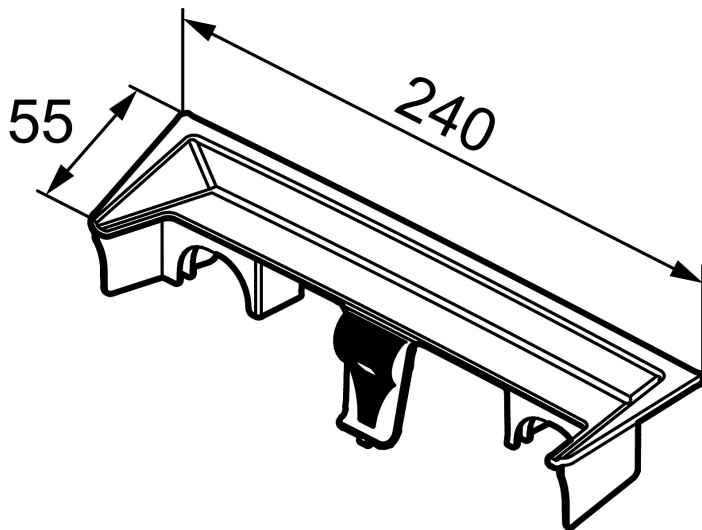

Unika egenskaper

- Schampohylla speciellt framtagen till säkerhetsblandare 9000E och 9000E II
- Passar på det vanliga blandarfästet till både 150 c/c och 160 c/c