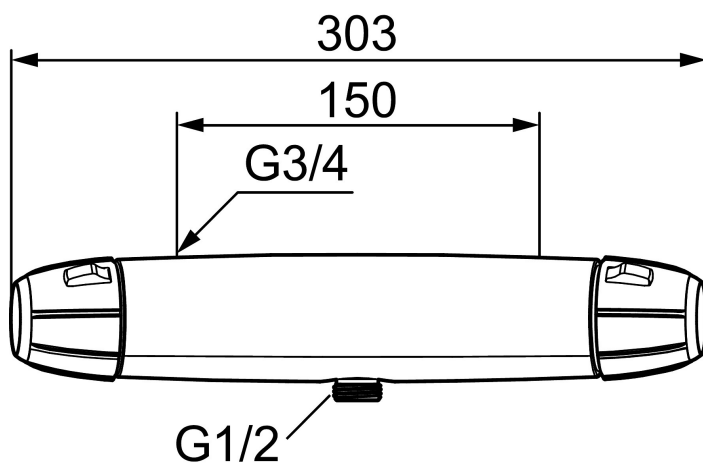

9000E II duschblandare

Säkerhetsblandare för dusch i ny design. Blandarens stilrena form kompletterar de unika funktioner och den miljöhänsyn som kännetecknar 9000E-serien. Smart teknik spar vatten och energi utan att tumma på bekvämligheten för dig som användare. Utlopp ned.

Art.nr: 82102500 RSK: 8343257

Utförande: Krom, 150 c/c

Unika egenskaper

Skyddsmodul 

- OBS! 150 c/c
- Utlopp ned
- Tryckbalanserad termostatblandare
- Keramisk avstängning
- Eco-stopp
- Med typgodkända backventiler
- Duschansl. utsprång från vägg: 85 mm