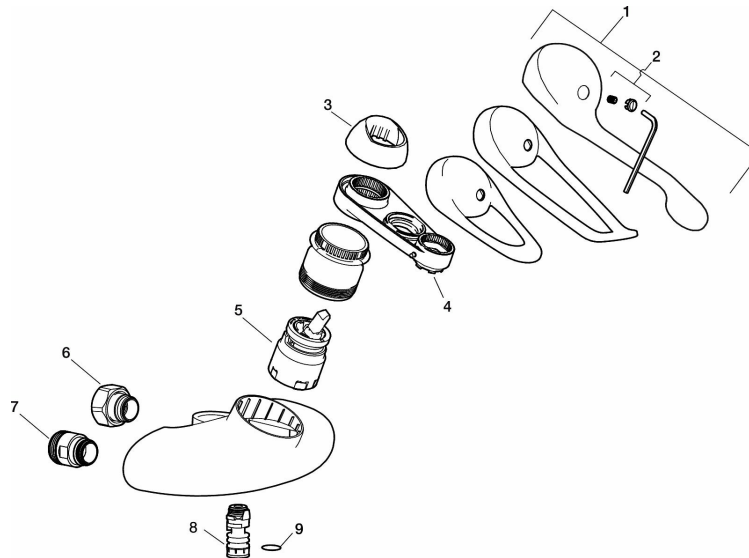

9000E köks- och tvättställsblandare

Art.nr: 81341250 RSK: 8309003 Flöde 3 bar: 8,2 l/min

Utförande: Krom 150 c/c, inklusive underliggande pip

- OBS! 150 c/c
- Kallstart
- Mjukstängande med keramisk avstängning
- Inbyggd, lätt omställbar flödesbegränsning och temperaturspär
- Inkl. underliggande pip, längd 250 mm
- OBS! Får ej användas tillsammans med självstängande handdusch

Unika egenskaper

PRODUKTBESKRIVNING

9000E köks- och tvättställsblandare

Art.nr: 81341250

RSK: 8309003

Reservdelslista

NR.	ART.NR	RSK	BESKRIVNING
	44450009	8295353	Tillbehörspåse (spärrsegment, stoppskruv, insexnyckel 3 mm)
1	58500000	8591936	Spak, komplett, längd: 90 mm
1	58501750	8591937	Spak, komplett, längd: 150 mm
1	58501800	8592048	Spak, komplett, längd: 180 mm
2	58510000	8591944	Färgmarkering och fästskruv till spak
3	58520000	8591945	Täckhylsa
4	60770000	8591918	Serviceverktyg
5	S600273	8387230	Keramikinnsats med serviceverktyg, kallstart (grön ring)
5	59126000	8591966	Insats med serviceverktyg, Eco Plus (grön ring)
6	59811800	8592011	Anslutningsnippel 150 c/c (vänstergängad)
7	59800800	8592005	Anslutningsnippel 160 c/c
8	29888000	8243166	Pipnippel M18x1
9	37801550	8295350	O-ring 15,54 x 2,62, 2-pack