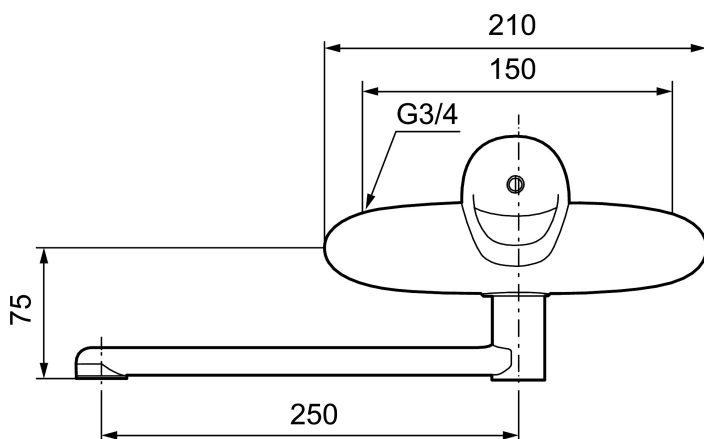

9000E köks- och tvättställsblandare

Art.nr: 81341250 RSK: 8309003 Flöde 3 bar: 8,2 l/min

Utförande: Krom 150 c/c, inklusive underliggande pip

- OBS! 150 c/c
- Kallstart
- Mjukstängande med keramisk avstängning
- Inbyggd, lätt omställbar flödesbegränsning och temperaturspär
- Inkl. underliggande pip, längd 250 mm
- OBS! Får ej användas tillsammans med självstängande handdusch

Unika egenskaper

PRODUKTBESKRIVNING

9000E köks- och tvättställsblandare

Art.nr: 81341250

RSK: 8309003

Reservdelslista

NR.	ART.NR	RSK	BESKRIVNING
	44450009	8295353	Tillbehörspåse (spärrsegment, stoppskruv, insexnyckel 3 mm)
1	58500000	8591936	Spak, komplett, längd: 90 mm
1	58501750	8591937	Spak, komplett, längd: 150 mm
1	58501800	8592048	Spak, komplett, längd: 180 mm
2	58510000	8591944	Färgmarkering och fästskruv till spak
3	58520000	8591945	Täckhylsa
4	60770000	8591918	Serviceverktyg
5	S600273	8387230	Keramikinnsats med serviceverktyg, kallstart (grön ring)
5	59126000	8591966	Insats med serviceverktyg, Eco Plus (grön ring)
6	59811800	8592011	Anslutningsnippel 150 c/c (vänstergängad)
7	59800800	8592005	Anslutningsnippel 160 c/c
8	29888000	8243166	Pipnippel M18x1
9	37801550	8295350	O-ring 15,54 x 2,62, 2-pack