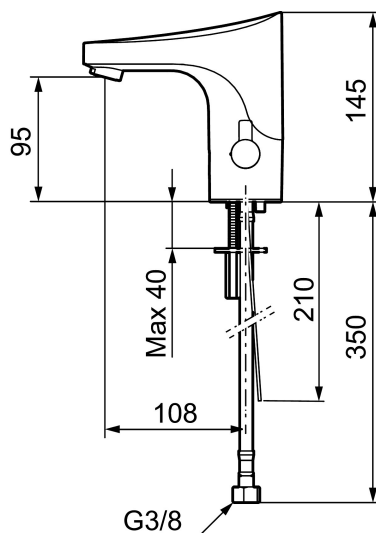

9000E tronic WMS servantbatteri, batteridrift

Den berøringsfrie servantkranen 9000E Tronic er LEED- og BREEAM-tilpasset. Med den sparer man både vann og energi, samtidig som den er enkel og hygienisk å bruke. Den er fremstilt i et blyfritt materiale som sammen med energibesparelsen kan gi LEED-poeng i materialkategorien ved en klassifisering av bygninger.

Temperaturen på vannet stilles enkelt inn ved hjelp av vrideren på siden av kranen. Vrideren kan også sperres for å være sikker på at vanntemperaturen ikke blir for høy og forårsaker skåldingskader. Den kan også tas bort slik at kranen kan brukes i miljøer der det er behov for en forhåndsinnstilt temperatur. Kranen har også en programmerbar funksjon for hygienespyling, noe som forhindrer stillestående vann og hemmer bakterievekst i vannledningene.

For å bringe kranen opp enda et nivå er det mulig å koble den til vår innovative digitale skytjeneste, Tronic WMS. Der kan kranene overvåkes, analyseres og evalueres. Dette gir verdifull innsikt som kan forenkle både drift og bruk.

Om serien

Våre berøringsfrie kraner er utviklet i Sverige og er designet og utformet for å spare vann og energi. Samtidig tilbyr de en tryggere og mer hygienisk hverdag, fordi man ikke trenger å berøre kranen for å bruke den. Dessuten er all teknologi integrert i kranhuset, noe som gjør det like enkelt å installere denne kranen som en tradisjonell servantkran.

Artikkelnummer: 16416030 **NRF:** 4300096 **Flow 3 bar:** 3,0 l/m
Utførende: Krom, batteridrift (inkl. batteri), LEED/BREEAM-tilpasset

- WMS-kran med mulighet for trådløs oppkobling (som abonnent)
- Stillbar funksjon for hygienespyling, intervall og tid (for å unngå stillestående vann)
- Logging av alle spylninger med tidspunkt, vannforbruk og temperatur for den enkelte kran eller gruppe av kraner (min-, maks- og gjennomsnittsverdi)
- Batteriovervåkning
- Innebygget temperaturmåling av tappevann