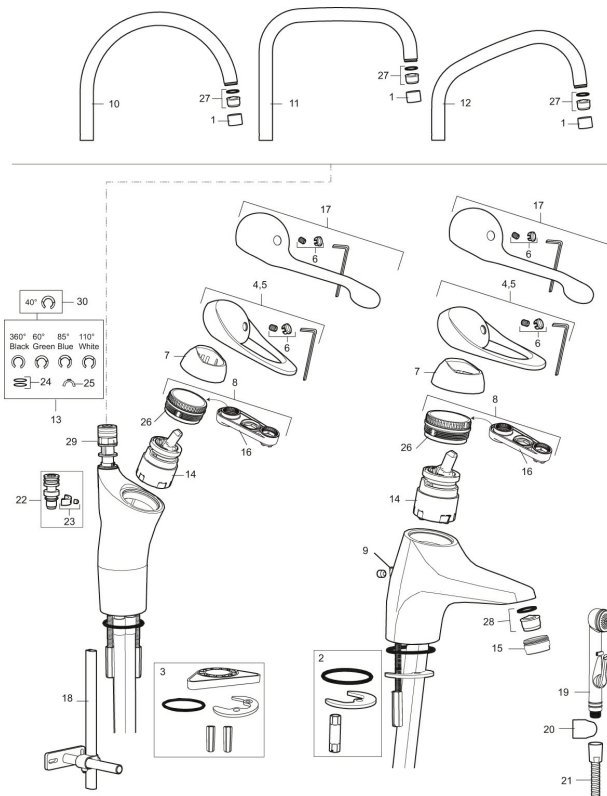

Artikkelnummer: 80200010 NRF: 4300931 Flow 3 bar: 7,4 l/m
Utførende: Krom

- Mykstengende
- Kaldstart
- Eco Flow (energi- og vannbesparende strålesamler)
- Vannmengdebegrenser og temperatursperre
- Svingbar tut sperre 60°, 85°, 110° eller 360°
- For hull i benk Ø34-37 mm
- Fleksible Soft PEX®-rør med 3/8" mutter

Artikkelnummer: 80200010 NRF: 4300931

Reservedelsliste

NR.	FMM-NR	NRF	BESKRIVELSE
1	29142200		Hylse for strålesamler M22 innv.
2	39140800	4303914	Monteringstilbehør for servantbatterier
3	39141800	4303915	
4	58500000	4303917	Spak L-90 mm, krom
5	58501750	4303918	Spak Care L-150 mm, krom
6	58510000	4303919	Merkeplugg og skrue
7	58520000	4303921	Dekkhylse, krom
8	58530140	4303922	Innsatsmutter m/verktøy
9	58540000	4303923	Kedjefeste for oppløfthull, krom
10	58600000	4303924	Utløpstut, II-modell