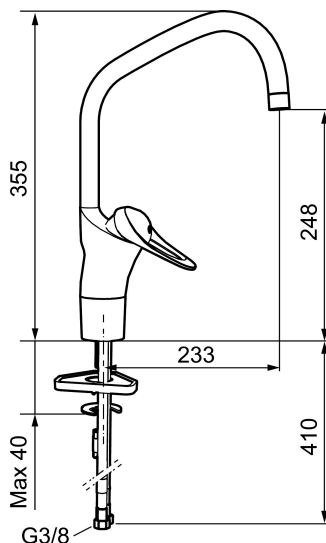

9000E III kjøkkenbatteri

Her er det et optimert samspill mellom form og funksjon. FM Mattsson 9000E viser vei for en ny generasjon blandebatterier, som er miljøtilpasset ned til minste detalj. Blandebatteriet gir et vakkert inntrykk og bidrar til et teknisk fullendt kjøkken. Helt fra grunnutførelsen har det unike funksjoner som sparer energi samtidig som komforten opprettholdes.

Artikkelnummer: 80200010 NRF: 4300931 Flow 3 bar: 7,4 l/m
Utførende: Krom

- Mykstengende
- Kaldstart
- Eco Flow (energi- og vannbesparende strålesamler)
- Vannmengdebegrenser og temperatursperre
- Svingbar tut sperre 60°, 85°, 110° eller 360°
- For hull i benk Ø34-37 mm
- Fleksible Soft PEX®-rør med 3/8" mutter