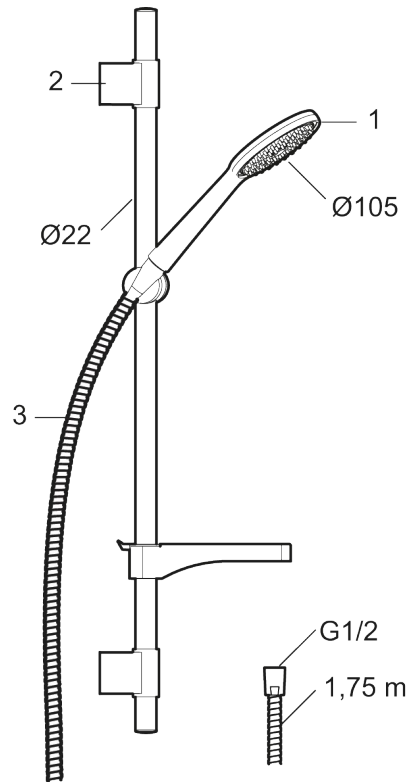

Brusesæt 9000XE

9000XE brusersæt er et brusersæt i krom med metalslange og justerbare vægbeslag. Armaturet med hoved i generøs størrelse giver en behagelig bruseoplevelse med et godt tryk og god spredning uden at fråse med vandet. Brusersættet kan let monteres i alle typer badeværelser.

Artikel-nummer: 86700000 VVS: 737756304 Flow 3 bar: 6,9 l/m
Beskrivelse: Krom

- Brusestang med håndbruser Ø105 mm, kalkafvisende si og 1750 mm bruseslange og sæbeskål.
- Fleksibelt vægbeslag med membran.
- Rub clean.
- Slangen opfylder EN 1113.
- Lead Free (blyfri).

Unikke egenskaber

PRODUKTBESKRIVELSE

Brusersæt 9000XE

9000XE brusersæt er et brusersæt i krom med metalslange og justerbare vægbeslag. Armaturet med hoved i generøs størrelse giver en behagelig bruseoplevelse med et godt tryk og god spredning uden at fråse med vandet. Brusersættet kan let monteres i alle typer badeværelser.

Artikel-nummer: 86700000

VVS: 737756304

Reservedelsliste

NR.	FMM-NR	VVS	BESKRIVELSE
1	S600091		Håndbruser, krom
1	S600091.75		Håndbruser, børstet krom
2	S600095	745136834	Vægbeslag, krom
2	S600095.75	745136844	Vægbeslag, børstet krom
3	S600109	745137194	Bruseslange, 1,75 m, krom
3	S600109.75	745137204	Bruseslange, 1,75 m, børstet krom