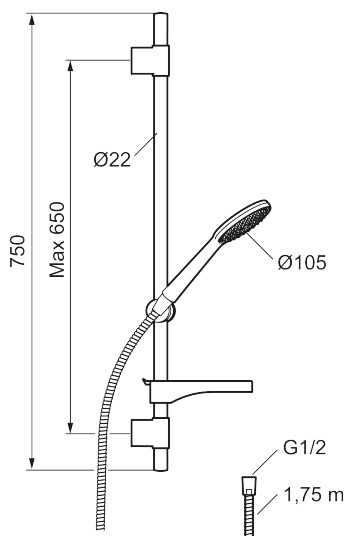

Brusesæt 9000XE

9000XE brusersæt er et brusersæt i krom med metalslange og justerbare vægbeslag. Armaturet med hoved i generøs størrelse giver en behagelig bruseoplevelse med et godt tryk og god spredning uden at fråse med vandet. Brusersættet kan let monteres i alle typer badeværelser.

Artikel-nummer: 86700000 VVS: 737756304 Flow 3 bar: 6,9 l/m
Beskrivelse: Krom

- Brusestang med håndbruser Ø105 mm, kalkafvisende si og 1750 mm bruseslange og sæbeskål.
- Fleksibelt vægbeslag med membran.
- Rub clean.
- Slangen opfylder EN 1113.
- Lead Free (blyfri).

Unikke egenskaber

PRODUKTBESKRIVELSE

Brusersæt 9000XE

9000XE brusersæt er et brusersæt i krom med metalslange og justerbare vægbeslag. Armaturet med hoved i generøs størrelse giver en behagelig bruseoplevelse med et godt tryk og god spredning uden at fråse med vandet. Brusersættet kan let monteres i alle typer badeværelser.

Artikel-nummer: 86700000

VVS: 737756304

Reservedelsliste

NR.	FMM-NR	VVS	BESKRIVELSE
1	S600091		Håndbruser, krom
1	S600091.75		Håndbruser, børstet krom
2	S600095	745136834	Vægbeslag, krom
2	S600095.75	745136844	Vægbeslag, børstet krom
3	S600109	745137194	Bruseslange, 1,75 m, krom
3	S600109.75	745137204	Bruseslange, 1,75 m, børstet krom