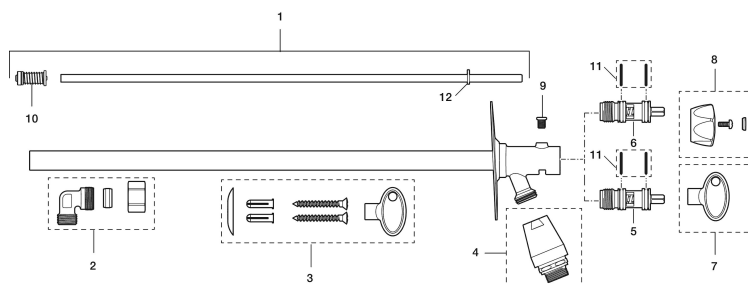

PRODUKTBESKRIVELSE

Udendørshane, selvdrænende med greb

Vand behøves ikke kun indendørs, men også eksempelvis i haver og efter som det ikke altid er skønne maj i vores land, skal vores gårdpostehaner kunne klare til skrappe krav.

Posthanen tømmes af egen kraft, hver gang den er blevet brugt, og når du lukker for vandet hen mod efteråret, er den frostsikker, hvis haveslangen og lynkoblingen er afmonteret.

Artikel-nummer: 42930610   VVS: 743446544

Reservedelsliste

NR.	FMM-NR	VVS	BESKRIVELSE
1	37570400	745140584	Spindel, L=400 mm.
1	37570600	745140586	Spindel, L=600 mm.
1	37571000	745140590	Spindel, L=1000 mm.
2	37551000	745140600	Til gårdposteventil FMM 4293 och 4294, inkl. skærering og omløber
3	39144300	745140604	Tilbehørspose
4	29815000	745140504	Vakuumentil, 10-pak
4	29815009	745140514	Vakuumentil
5	35160009	745140524	Topstykke til løs nøgle
6	35160019	745140534	Topstykke til greb
7	42760009	745140541	FMM 4293 och 4294
8	42770000	745140551	FMM 4293 och 4294
9	37590000	745140602	Skrue M5x6
10	37580000	745140603	
11	37801790	745140601	17,3 x 2,4 (2-pak)
12	37521000	745140605