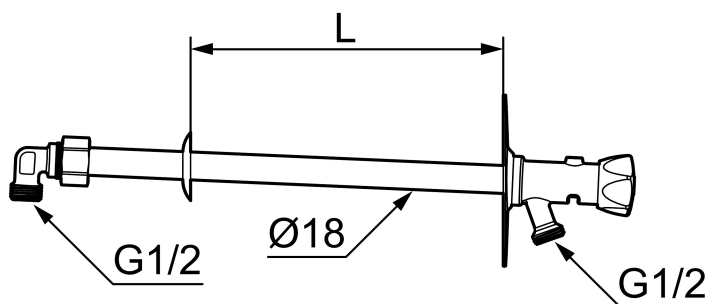

Artikel-nummer: 42930610 **VVS:** 743446544

Beskrivelse: Til vægtykkelse max 600 mm.

Unikke egenskaber

Tilbageløbssikring

- Selvdrænende og derfor frostsikre.
- Med greb.
- Med typegodkendt kontraventil.
- Kan afkortes for tilpasning af vægtykkelse.
- Vægflange: højde 106 mm, bredde 66 mm, diagonale skruehuller.

Posthanen tømmes af egen kraft, hver gang den er blevet brugt, og når du lukker for vandet hen mod efteråret, er den frostsikker, hvis haveslangen og lynkoblingen er afmonteret.

Artikel-nummer: 42930610 VVS: 743446544