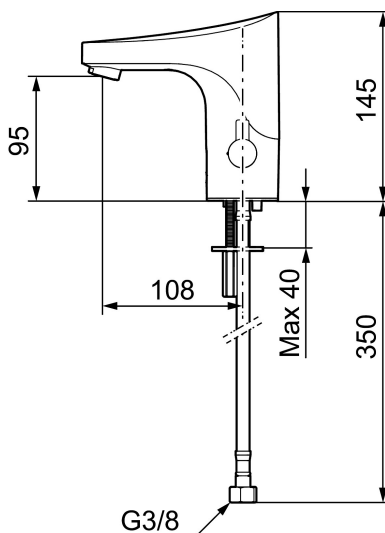

9000E tronic servantbatteri, batteridrift

Berøringsfrie kraner gir både en enklere bruk og samtidig sparer både vann og energi. 9000E Tronic er en ny generasjon svensk-utviklede berøringsfrie kraner med all teknikken integrert i batterihuset. Den automatiske kalibreringen av sensoren gjør det like enkelt å installere som en vanlig servantkran. Temperaturen stilles enkelt på spaken på siden av batterikroppen som er godt synlig, som også går å sperre mot maks varmtvannstemperatur som en skollingsbeskyttelse, eller helt fjerne når du ønsker en forhåndsinnstilt temperatur.

Artikkelnummer: 16410005 NRF: 4300136 Flow 3 bar: 5,5 l/m

Utførende: Polert messing PVD, batteridrift, inkl. batteri 6V

- Mykstengende
- Med temperaturspak, batteridrift (inkl. batteri 6V)
- Vandalsikker i metall, også kåpen
- Eco energi- og vannbesparende konstantvannmengde 5 l/min ved 2–6 bar
- Tappetidbegrensning hindrer oversvømming
- Tappefunksjon 30 sek. via sensor
- Avstengning av vannmengde i 60 sek. via sensor (anvendes f. eks. ved rengjøring)
- Lavt strømforbruk - lang livslengde
- Kan gjennomspyles med hettvann for legionella sanering
- IP klasse sensor, IP67
- Miljøvennlig materiale, Lead Free (blyfri) og nikkelfri
- Med tilbakeslagsventiler etter standard EN 1717

Installasjon:

- Enkel installasjon og service
- Avtagbart temperaturspak som kan erstattes med et medfølgende lokk
- Samtlige modeller kan tilpasses for batteri- eller nettdrift 12V AC/DC
- Ved nettdrift bruk adaptersett FMM S600147
- Automatisk justering av sensoravstand
- Fleksible Soft PEX®-rør med 3/8" mutter