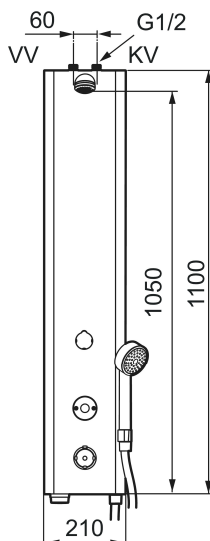

Unika egenskaper

Skyddsmodul 

FM Mattsson tronic duschpanel WMS, med termostatblandare, nätdrift

Art.nr: 95076100 RSK: 8255830

Utförande: Rostfritt utförande, nätdrift (exkl. transformator), inkl. AC-adapter och 5 m skarvkabel

- Med handdusch och slang
- Säkerhetsblandare med termostatfunktion
- Säkerhetsstopp vid 38°
- Justerbar maxtemperatur, förinställd på 42°
- Programmerbar startknapp. Spoltid från 10–60 sek, (30 sek är fabriksinställt)
- Duschstrålen kan vinklas +/- 5°
- Flöde 9 l/min
- Mjukstängande magnetventil
- Spoltidsbegränsning, förhindrar översvämning
- Städäge, tidsbegränsad avstängning vid rengöring
- WMS-blandare med möjlighet till trådlös uppkoppling mot vårt Tronic WMS system alternativ programmering via Dongel
- Kan genomspolas med hetvatten för legionellasanering
- Återströmningsskydd enligt EU-standard SS-EN 1717