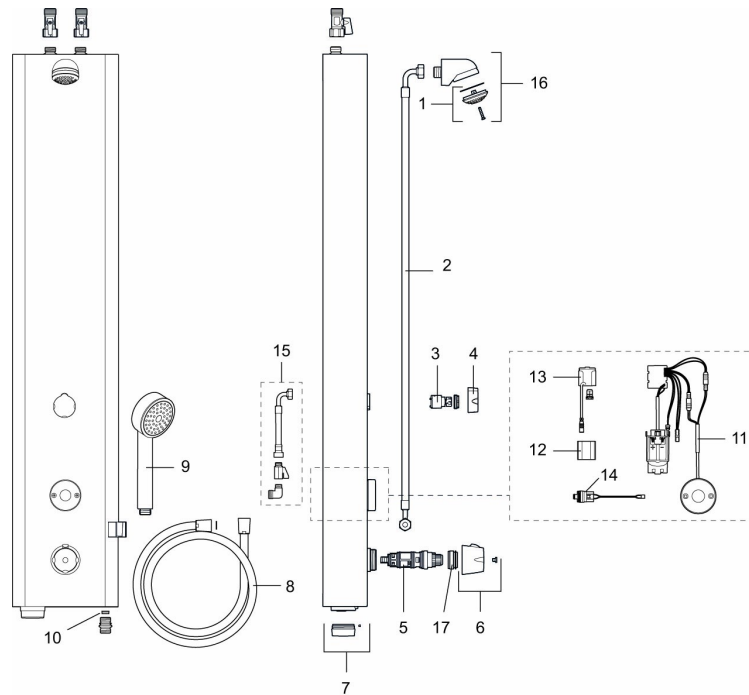

Installation:

- Anslutning uppåt G1/2". Kulventil med lekande mutter beställs separat
- Vid nätdrift krävs stickproppsadapter art.nr. S600129, alternativt transformator art.nr. S600128

Funktioner via Tronic WMS/Dongel:

PRODUKTBESKRIVNING

FM Mattsson tronic duschpanel WMS, med termostatblandare, nät drift

Art.nr: 95076100

RSK: 8255830

Reservdelslista

NR.	ART.NR	RSK	BESKRIVNING
1	29182000	8221808	Duschsil
2	39090700	8221813	Anslutningsslang, 700 mm
3	59072000	8221814	Insats till omkastare
4	16221700	8221796	Vred till omkastare
5	38607000	8591963	Reglerpaket, komplett, inkl. serviceverktyg
6	S600222	8239545	Temperaturratt, komplett
7	16222600	8438816	Batterilock, svart
8	34831750	8221810	Duschslang, 1,75 m
9	94760900	8221816	Handdusch
10	29900600	8224321	Flödesbegränsare, konstantflöde 6 l/min vid 2–6 bar
10	29900900	8221809	Flödesbegränsare, konstantflöde 9 l/min vid 2–6 bar
10	29901200	8224320	Flödesbegränsare, konstantflöde 12 l/min vid 2–6 bar
11	16216500	8438815	Elektronikenhet

NR.	ART.NR	RSK	BESKRIVNING
12	S600135	8483191	Batteri
13	S600132	8438826	AC adapter
14	16202000	8221794	Magnetventil
15	39090000	8221812	Anslutningskit, montering bakifrån
16	S600025	8221869	Komplett duschhuvud
17	409364.AE	8346506	Skållningsskyddsring, (Max 42°)