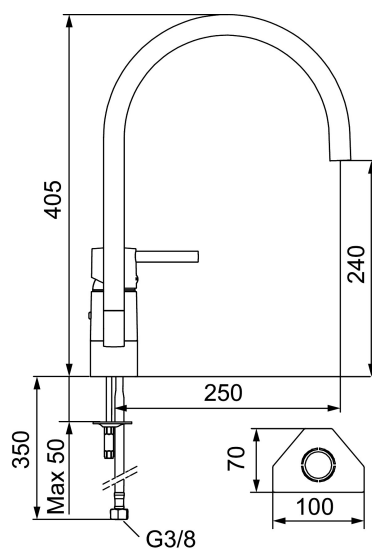

## GARDA II kjøkkenbatteri

Garda er en blandebatteriserie med et strikt og avskallet formspråk. Den forsterker totalopplevelsen av et moderne kjøkken og bygger på våre unike tekniske fordeler i form av blant annet mykstengning og keramisk tetning. Dessuten har den utskiftbar tut. Du kan med et enkelt håndgrep bytte tut og variere blandebatteriets utseende etter smak og behag. Valget er ditt.

**Artikkelnummer:** 96100010 **NRF:** 4300939

**Utførende:** Krom, med Soft PEX®-rør, 3/8" mutter

- Mykstengende
- Vannmengdebegrener og temperatursperre
- Svingbar tut sperre 60°, 85°, 110° eller 360°
- Eco Flow (energi- og vannbesparende strålesamler)
- For hull i benk Ø32-35 mm