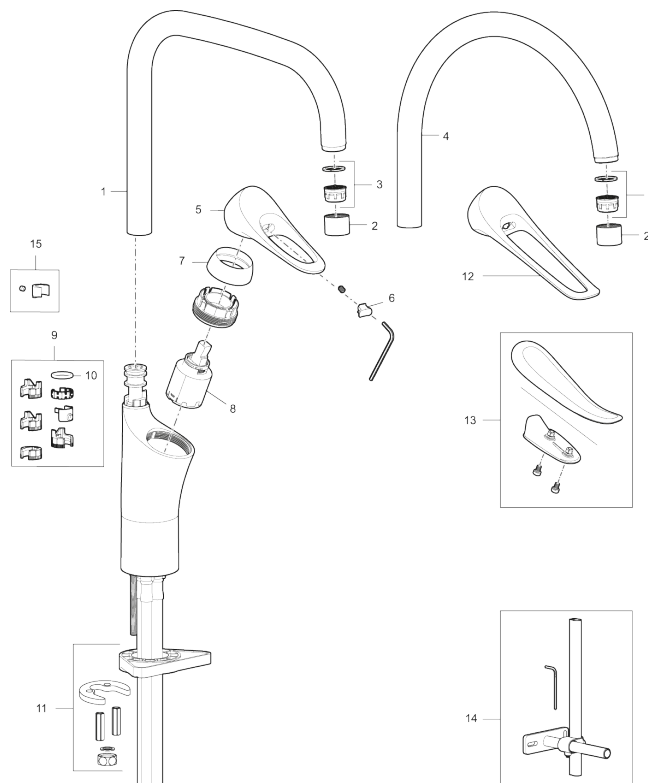

Artikkelnummer: 86007013 NRF: 4301014 Flow 3 bar: 4,5 l/m

Utførende: Børstet krom, LEED/BREEAM-tilpasset

Unike funksjoner

Tilbakeslagssikring

- Mykstengende
- Kaldstart
- Eco Flow (energi- og vannbesparende strålesamler)
- Vannmengdebegrenser og temperatursperre
- Svingbar tut sperre 60°, 85°, 110° eller 360°
- Lead Free (blyfri)
- Lydklasse 1
- For hull i benk Ø34-37 mm
- Fleksible Soft PEX®-rør med 3/8" mutter

Artikkelnummer: 86007013

NRF: 4301014

Reservedelsliste

NR.	FMM-NR	NRF	BESKRIVELSE
1	S600103	4305253	Utløpstut, U-modell, krom
1	S600103.75	4305254	Utløpstut, U-modell, børstet krom
2	S600155	4305244	Hylse for strålesamler M22 innv., krom
2	S600155.75	4305289	Hylse for strålesamler M22 innv., børstet krom
3	29102910		Innsats strålesamler 5,5-6,5 l/min ved 3 bar
3	29100500		Innsats strålesamler 5 l/min ved 2-6 bar, Eco
3	S600072	4305261	Innsats strålesamler 3 l/min ved 2-6 bar

NR.	FMM-NR	NRF	BESKRIVELSE
4	S600102	4305251	Utløpstut, C-modell, krom
4	S600102.75	4305252	Utløpstut, C-modell, børstet krom
5	S600096	4305273	Spak, krom
5	S600096.75	4305274	Spak, børstet krom
6	S600097	4305275	Merkeplugg
7	S600101	4305279	Dekkhylse, krom
7	S600101.75	4305281	Dekkhylse, børstet krom
8	S600098	4305276	Innsats, inkl. serviceverktøy, for kjøkkenbatteri
8	S600209	4305295	Innsats, for kjøkkenbatteri
8	S600100	4305278	Innsats, inkl. serviceverktøy, kjøkkenbatterier (LEED) og servantbetterier
8	S600099	4305277	Innsats, kjøkkenbatterier (LEED) og servantbetterier
9	58641000		Låsesett for tut
10	37801550		O-ring (15,54 x 2,62), 2-pakk
11	39142800	4303916	Monteringstilbehør for kjøkkenbatteri
12	S600175	4305291	Care-spak, komplett
13	S600106	4305236	Care-sett
14	39147000	4303875	Stabiliseringssats
15	S600140	4305239	Stoppkrue med sperresegment for fast tut