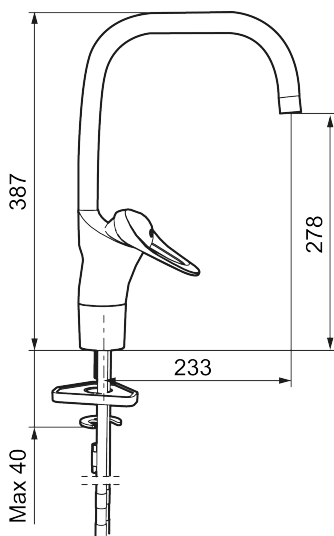

Køkkenarmatur 9000E I

Her er samspillet mellem form og funktion optimeret. FM Mattsson 9000E viser vejen til en ny generation af blandingsbatterier, der er miljøtilpasset ned til mindste detalje. Blandingsbatteriet giver et smukt indtryk og bidrager til et teknisk fuldendt køkken. Også i basisudgaven har det unikke funktioner, der sparer energi, samtidig med at komforten bevares.

Artikel-nummer: 80100000 **VVS:** 706095204 **Flow 3 bar:** 7,4 l/m
Beskrivelse: Krom, tilslutning Ø10

- **Koldstart.**
- Soft Closing og keramisk kartusche.
- Høj buet U-svingtud 60°, 85°, 110° eller 360° (begrænsningssæt for 60° eller 110° inkluderet).
- 233 mm fremspring.
- Indbygget temperatur- og flowbegrænser.
- Eco Flow (energi- og vandbesparende perlator).
- Flexible tilslutningsslanger.
- Hulstørrelse Ø34-37 mm.
- **5 års trykgaranti.**