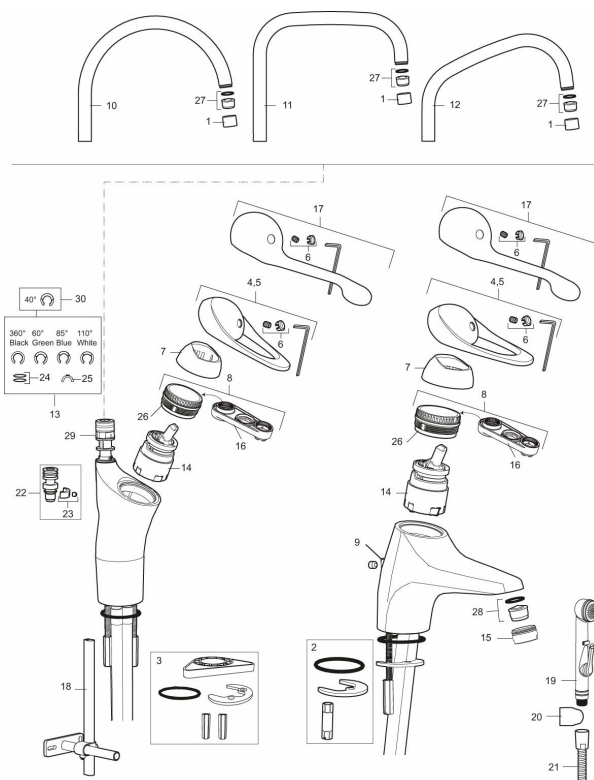

Artikel-nummer: 80100000 **VVS:** 706095204 **Flow 3 bar:** 7,4 l/m
Beskrivelse: Krom, tilslutning Ø10

- **Koldstart.**
- Soft Closing og keramisk kartusche.
- Høj buet U-svingtud 60°, 85°, 110° eller 360° (begrænsningssæt for 60° eller 110° inkluderet).
- 233 mm fremspring.
- Indbygget temperatur- og flowbegrænser.
- Eco Flow (energi- og vandbesparende perlator).
- Flexible tilslutningsslanger.
- Hulstørrelse Ø34-37 mm.
- **5 års trykgaranti.**

Artikel-nummer: 80100000 VVS: 706095204

Reservedelsliste

NR.	FMM-NR	VVS	BESKRIVELSE
1	29142200		Perlatorhylster M22 indv.
2	39140800	745137578	Monteringssæt til håndvaskarmaturer
3	39141800	745137577	Monteringstilbehør
4	58500000	745136102	Greb, krom L=90 mm
5	58501750	745136143	Care-greb, komplet, længde 150 mm
6	58510000	745136025	Farvebrik til greb, 9000E
7	58520000	745136324	Dækkappe 9000E, krom
8	58530140	745137420	Bespændingsnippel med serviceværktøj
9	58540000	745137421	Kædeholder, krom
10	58600000	745136564	Svingtud, 9000E II
10	58600200		Tud, C-modell, 200 mm fremspring, krom