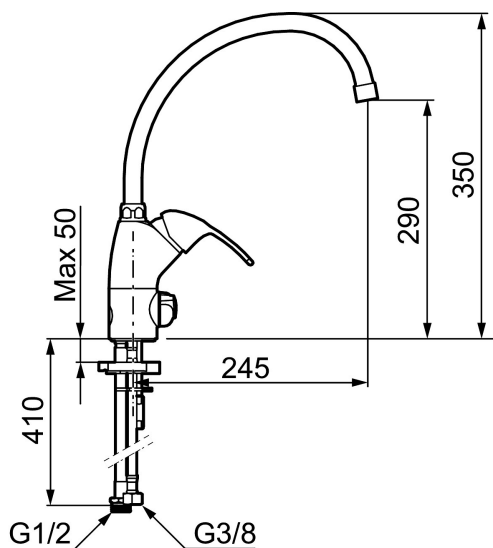

Unika egenskaper

Skyddsmodul

TIDAN köksblandare

Art.nr: 47110010 RSK: 8308946

Utförande: Krom, ansl. lekande G3/8

- Med inbyggd keramisk avstängning för disk- och tvättmaskin. Omställbar mellan KV och VV, förinställd på KV
- Omställbar flödesbegränsning och temperaturspär
- Hög, svängbar pip 120°
- Med inbyggd keramisk avstängning för disk- och tvättmaskin. Omställbar mellan KV och VV, förinställd på KV
- Soft PEX[®]-rör med anslutning lekande G3/8
- Hålmått Ø34-37 mm
- Kan förses med anslutningsvinkel för bänkmaskin
- Skyddsmodul AA gäller ej anslutning till diskmaskin
- Levereras endast i 6-pack