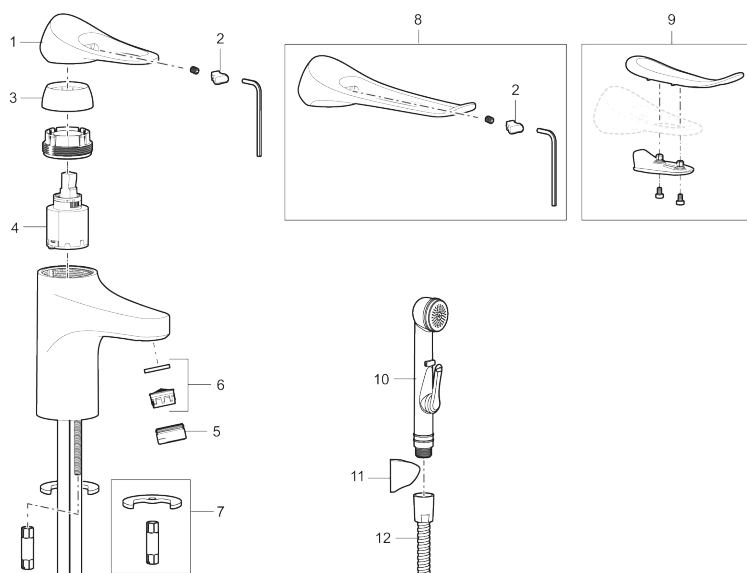

Tilbakeslagssikring

PRODUKTBESKRIVNING

9000XE servantbatteri

9000XE Servantbatteri er et servantbatteri i børstet krom. Den klassiske designen i kombinasjon med et sparsomt vannforbruk gjør det til et opplagt valg på baderommet.

Artikkelnummer: 86500013 NRF: 4300103

Reservedelsliste

NR.	FMM-NR	NRF	BESKRIVELSE
1	S600096	4305273	Spak, krom
1	S600096.75	4305274	Spak, børstet krom
2	S600097	4305275	Merkeplugg
3	S600101	4305279	Dekkhylse, krom
3	S600101.75	4305281	Dekkhylse, børstet krom
4	S600100	4305278	Innsats, inkl. serviceverktøy, kjøkkenbatterier (LEED) og servantbatterier
4	S600099	4305277	Innsats, kjøkkenbatterier (LEED) og servantbatterier
4	S600178	4305292	Innsats med verktøy
5	S600156	4305246	Hylse for strålesamler M24 utv., 13 mm, krom
5	S600156.75	4305247	Hylse for strålesamler M24 utv., 13 mm, børstet krom
6	S600072	4305261	Innsats strålesamler 3 l/min ved 2–6 bar
6	S600226	4305296	Innsats strålesamler 1,7 l/min ved 2–6 bar
7	S600160		Monteringstilbehør for servantbatteri
8	S600175	4305291	Care-spak, komplett
9	S600106	4305236	Care-sett
10	S600206	4305294	Selvstengende hånddusj, krom
11	S600157		Hånddusjholder, krom

NR.	FMM-NR	NRF	BESKRIVELSE
11	S600157.75		Hånddusjholder, børstet krom
12	S600152	4305288	Høytrykkslange, lengde 1,5 m, krom