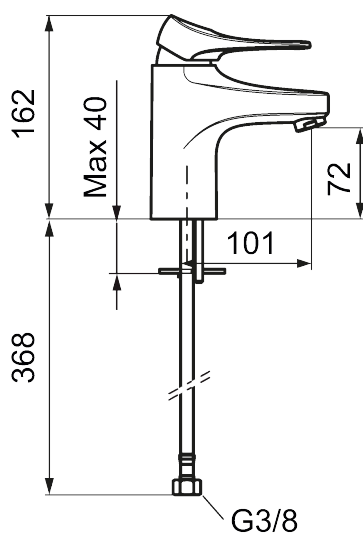

9000XE servantbatteri

9000XE Servantbatteri er et servantbatteri i børstet krom. Den klassiske designen i kombinasjon med et sparsomt vannforbruk gjør det til et opplagt valg på baderommet.

Artikkelnummer: 86500013 NRF: 4300103 Flow 3 bar: 4,5 l/m
Utførende: Børstet krom

Tilbakeslagssikring

PRODUKTBESKRIVNING

9000XE servantbatteri

9000XE Servantbatteri er et servantbatteri i børstet krom. Den klassiske designen i kombinasjon med et sparsomt vannforbruk gjør det til et opplagt valg på baderommet.

Artikkelnummer: 86500013 NRF: 4300103

Reservedelsliste

NR.	FMM-NR	NRF	BESKRIVELSE
1	S600096	4305273	Spak, krom
1	S600096.75	4305274	Spak, børstet krom
2	S600097	4305275	Merkeplugg
3	S600101	4305279	Dekkhylse, krom
3	S600101.75	4305281	Dekkhylse, børstet krom
4	S600100	4305278	Innsats, inkl. serviceverktøy, kjøkkenbatterier (LEED) og servantbatterier
4	S600099	4305277	Innsats, kjøkkenbatterier (LEED) og servantbatterier
4	S600178	4305292	Innsats med verktøy
5	S600156	4305246	Hylse for strålesamler M24 utv., 13 mm, krom
5	S600156.75	4305247	Hylse for strålesamler M24 utv., 13 mm, børstet krom
6	S600072	4305261	Innsats strålesamler 3 l/min ved 2–6 bar
6	S600226	4305296	Innsats strålesamler 1,7 l/min ved 2–6 bar
7	S600160		Monteringstilbehør for servantbatteri
8	S600175	4305291	Care-spak, komplett
9	S600106	4305236	Care-sett
10	S600206	4305294	Selvstengende hånddusj, krom
11	S600157		Hånddusjholder, krom

NR.	FMM-NR	NRF	BESKRIVELSE
11	S600157.75		Hånddusjholder, børstet krom
12	S600152	4305288	Høytrykkslange, lengde 1,5 m, krom