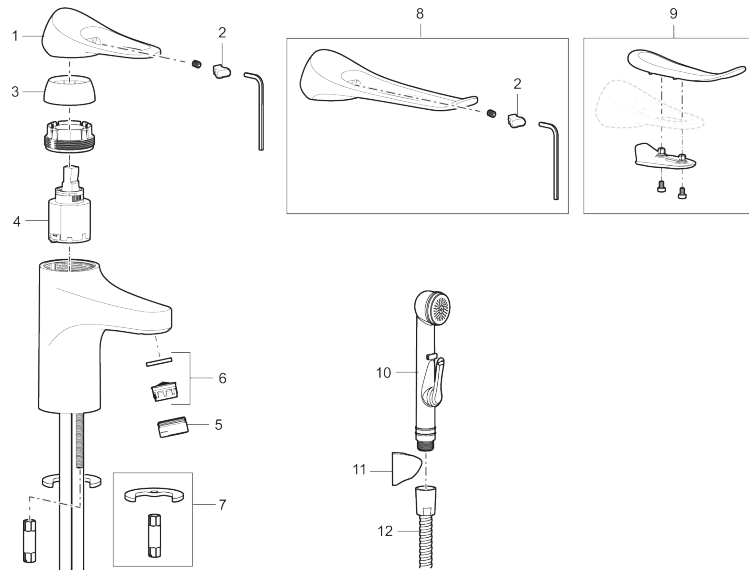

PRODUKTBEKRIVELSE

Håndvaskarmatur 9000XE

9000XE håndvaskarmatur LEED/BREEAM-tilpasset er et håndvaskarmatur i krom. Det klassiske design kombineret med et mådeholdent vandforbrug gør det til det oplagte valg til badeværelset. Produktet er LEED/BREEAM-tilpasset, hvilket indebærer, at det opfylder vandstrømskravene, som stilles til bestemte typer nybyggeri og renoveringer.

Artikel-nummer: 86507310 VVS: 701484204

Reservedelsliste

NR.	FMM-NR	BESKRIVELSE
1	S600096	Greb, krom
1	S600096.75	Greb, børstet krom
2	S600097	Farvebrik til greb
3	S600101	Dækkappe, krom
3	S600101.75	Dækkappe, børstet krom
4	S600100	Patron med værktøj, for køkkenbatterier (LEED) og håndvaskarmaturer
4	S600099	Patron, for køkkenbatterier (LEED) og håndvaskarmaturer
4	S600178	Patron med serviceværktøj
5	S600156	Perlatorhylster M24 udv., 13 mm, krom
5	S600156.75	Perlatorhylster M24 udv., 13 mm, børstet krom
6	S600072	Strålesamlerindsats, 3 l/min ved 2–6 bar
6	S600226	Strålesamlerindsats, 1,7 l/min ved 2–6 bar
7	S600160	Monteringssæt til håndvaskarmatur
8	S600175	Care-greb, komplet
9	S600106	Care-kit