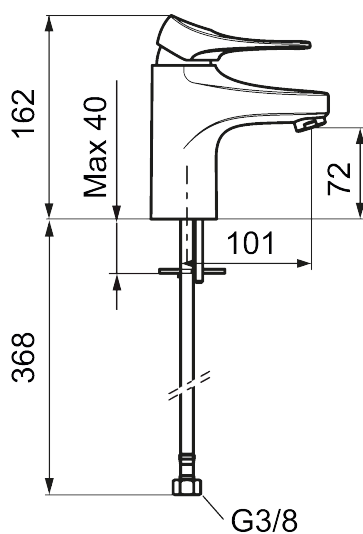

Håndvaskarmatur 9000XE

9000XE håndvaskarmatur LEED/BREEAM-tilpasset er et håndvaskarmatur i krom. Det klassiske design kombineret med et mådeholdent vandforbrug gør det til det oplagte valg til badeværelset. Produktet er LEED/BREEAM-tilpasset, hvilket indebærer, at det opfylder vandstrømskravene, som stilles til bestemte typer nybyggeri og renoveringer.

Artikel-nummer: 86507310 VVS: 701484204 Flow 3 bar: 3,0 l/m
Beskrivelse: Krom, LEED/BREEAM-tilpasset

- Koldstart.
- 101 mm fremspring.
- Soft Closing og keramisk kartusche.
- Indbygget temperatur- og flowbegrænser.
- Eco Flow (energi- og vandbesparende perlator).
- Fleksible tilslutningsslanger i metalflettet Soft-PEX®, G3/8.
- Lead Free (blyfri).
- Hulstørrelse Ø34-37 mm.
- Lydklasse 1.
- **10 års funktionsgaranti.**