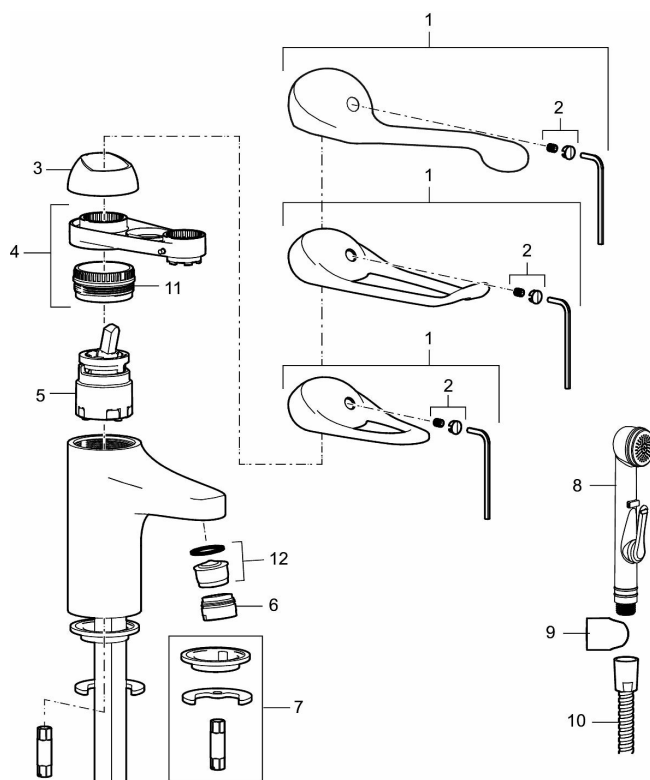

Art.nr: 80607300 RSK: 8235472 Flöde 3 bar: 3,0 l/min

Utförande: Krom, konstantflöde vid 2–6 bar, LEED/BREEAM-anpassad, ansl. slät ände Ø10 mm

- Kallstartsfunktion
- Mjukstängande med keramisk avstängning
- Inbyggd, lätt omställbar flödesbegränsning och temperaturspär
- Eco Flow (energi- och vattenbesparande konstantflödesstrålsamlare)
- Med Soft PEX[®]-rör, anslutning slät ände Ø10 mm
- Hålmått Ø33,5–37 mm

Art.nr: 80607300

RSK: 8235472

Reservdelslista

NR.	ART.NR	RSK	BESKRIVNING
1	58500000	8591936	Spak, komplett, längd: 90 mm
1	58501750	8591937	Spak, komplett, längd: 150 mm
1	58501800	8592048	Spak, komplett, längd: 180 mm
2	58510000	8591944	Färgmarkering och fästskruv till spak
3	58520000	8591945	Täckhylsa
4	58530140	8241726	Fästnippel med serviceverktyg
5	S600273	8387230	Keramiksats med serviceverktyg, kallstart (grön ring)
5	59120000	8591769	Insats komplett, kallstart (grön ring)
5	59126000	8591966	Insats med serviceverktyg, Eco Plus (grön ring)
5	S600232		Keramiksats, Low flow, för LEED blandare
6	29142400	8281526	Hylsa M24 utv., 13 mm
7	S600160	8387096	Monteringssats, tvättställsblandare

NR.	ART.NR	RSK	BESKRIVNING
8	S600206	8233049	Självstängande handdusch, krom
9	34093000	8186018	Handduschhållare, krom
10	S600207	8236647	Högtrycksslang, 1,5 m, krom
11	29390000	8295356	Fästnippel
12	29102910	8281534	Strålsamlarinsats, 5,5–6,5 l/min vid 3 bar
12	29102710	8281528	Strålsamlarinsats, 9–11 l/min vid 3 bar
12	29100500	8281532	Strålsamlarinsats, 5 l/min vid 2–6 bar
12	S600072	8281671	Strålsamlarinsats, 3 l/min vid 2–6 bar