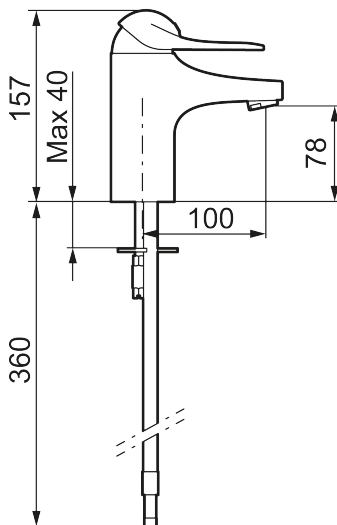

9000E tvättställsblandare

Den här blandaren är LEED/BREEAM-anpassad

LEED står för Leadership in Energy and Environmental Design. Sweden Green Building Council arbetar med anpassningar av LEED till svenska förhållanden.

Art.nr: 80607300 RSK: 8235472 Flöde 3 bar: 3,0 l/min

Utförande: Krom, konstantflöde vid 2–6 bar, LEED/BREEAM-anpassad, ansl. slät ände Ø10 mm

- Kallstartsfunktion
- Mjukstängande med keramisk avstängning
- Inbyggd, lätt omställbar flödesbegränsning och temperaturspär
- Eco Flow (energi- och vattenbesparande konstantflödesstrålsamlare)
- Med Soft PEX®-rör, anslutning slät ände Ø10 mm
- Hålmått Ø33,5–37 mm