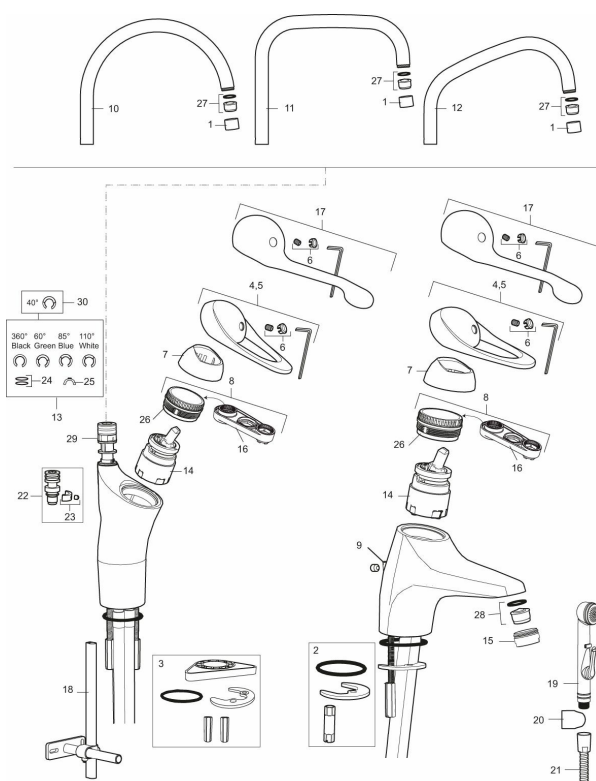

PRODUKTBESKRIVNING

9000E I kjøkkenbatteri

Her er det et optimert samspill mellom form og funksjon. FM Mattsson 9000E viser vei for en ny generasjon blandebatterier, som er miljøtilpasset ned til minste detalj. Blandebatteriet gir et vakkert inntrykk og bidrar til et teknisk fullendt kjøkken. Helt fra grunnutførelsen har det unike funksjoner som sparer energi samtidig som komforten opprettholdes.

Artikkelnummer: 80106000

Reservedelsliste

NR.	FMM-NR	NRF	BESKRIVELSE
1	29142200		Hylse for strålesamler M22 innv.
2	39140800	4303914	Monteringstilbehør for servantbatterier
3	39141800	4303915	
4	58500000	4303917	Spak L-90 mm, krom
5	58501750	4303918	Spak Care L-150 mm, krom
6	58510000	4303919	Merkeplugg og skrue
7	58520000	4303921	Dekkhylse, krom
8	58530140	4303922	Innsatsmutter m/verktøy
9	58540000	4303923	Kedjefeste for oppløfthull, krom
10	58600000	4303924	Utløpstut, II-modell
10	58600200