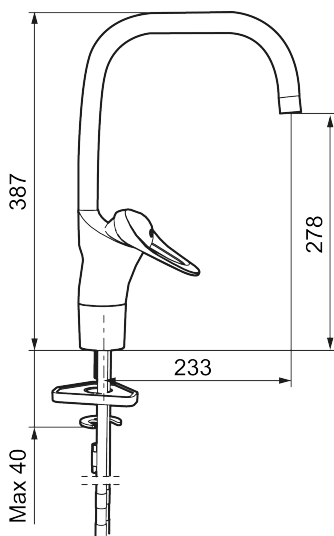

9000E I kjøkkenbatteri

Her er det et optimert samspill mellom form og funksjon. FM Mattsson 9000E viser vei for en ny generasjon blandebatterier, som er miljøtilpasset ned til minste detalj. Blandebatteriet gir et vakkert inntrykk og bidrar til et teknisk fullendt kjøkken. Helt fra grunnutførelsen har det unike funksjoner som sparer energi samtidig som komforten opprettholdes.

Artikkelnummer: 80106000

Utførende: Krom, Eco Plus

- Mykstengende
- Kaldstart
- Eco Flow (energi- og vannbesparende strålesamler)
- Vannmengdebegrenser og temperatursperre
- Svingbar tut sperre 60°, 85°, 110° eller 360° (sperreringer for 60° eller 110° inkludert)
- For hull i benk Ø34-37 mm
- Fleksible Soft PEX®-rør med 3/8" mutter
- Ecoplus: Fjærbelastet spak over halv mengde