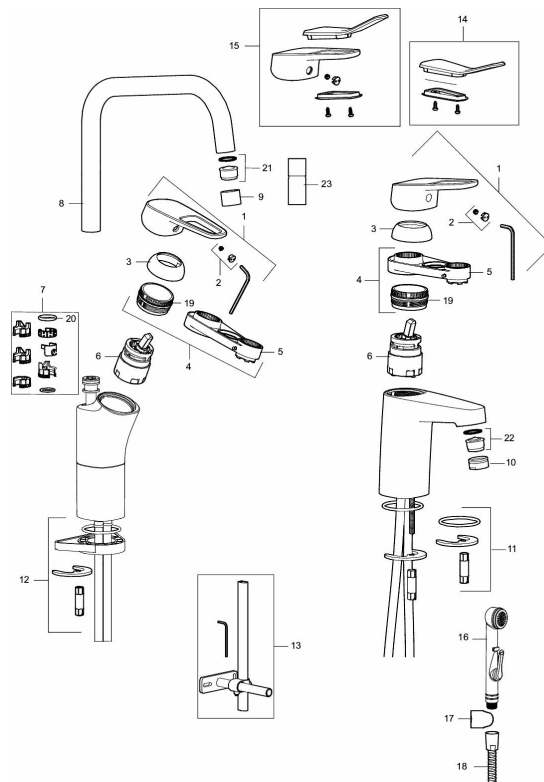

Artikel-nummer: 83550010 VVS: 701992504 Flow 3 bar: 6,2 l/m

Beskrivelse: Krom

Unikke egenskaber

Tilbageløbssikring

- Løft-op-bundventil, helt i metal.
- 115 mm fremspring.
- Koldstart.
- Soft Closing og keramisk kartusche.
- Indbygget temperatur- og flowbegrænser.
- Eco Flow (energi- og vandbesparende perlator).
- Flexible tilslutningsslanger.
- Hulstørrelse Ø32-36 mm.
- 5 års trykgaranti.

PRODUKTBESKRIVELSE

Håndvaskarmatur Siljan

Bløde, følsomme linjer og spejlblankt ydre. Vi har stræbt efter renhed, enkelthed og funktionalitet, alt imens vi værner om miljøet. Vi har lagt ekstra fokus på design og ved hjælp af tilbagevendende former, skabt en tydelig familiær følelse. Stor eller lille? Med Siljan tilbyder vi produkter der til alle, uanset smag og boligstørrelse. En stor lille nyhed Siljan Mini håndvaskarmaturet. Mini er specielt designet til små boliger, små badeværelser eller små hænder – Du vælger! Selvfølgelig får du samme høje kvalitet, bare i lidt mindre format.

Artikel-nummer: 83550010 VVS: 701992504

Reservedelsliste

NR.	FMM-NR	VVS	BESKRIVELSE
	44450009		Tilbehørspose (spærrering, stopskruer og 3 mm nøgle)
1	58501000		Greb, krom
2	58511000		Farvebrik
3	58521000	745137429	Dækkappe, krom
4	58530140	745137420	Bespændingsnippel med serviceværktøj
5	S600298		Serviceværktøj
6	59115500	745136014	Patron, uden koldstart
6	S600273	745136006	Keramisk patron med værktøj, koldstart
6	59120000	745136012	Patron med koldstart