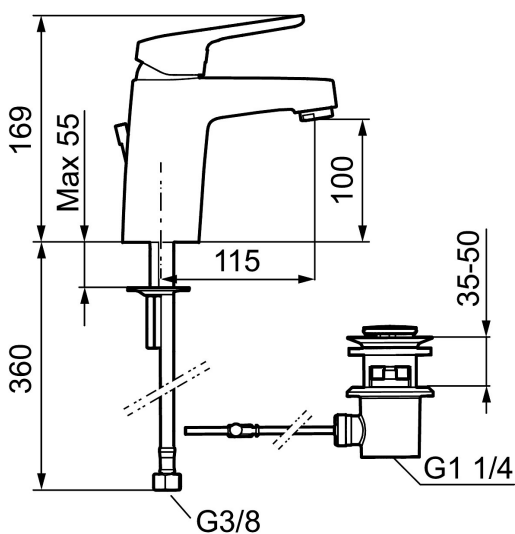

Artikel-nummer: 83550010 VVS: 701992504 Flow 3 bar: 6,2 l/m

Beskrivelse: Krom

Unikke egenskaber

Tilbageløbssikring

- Løft-op-bundventil, helt i metal.
- 115 mm fremspring.
- Koldstart.
- Soft Closing og keramisk kartusche.
- Indbygget temperatur- og flowbegrænser.
- Eco Flow (energi- og vandbesparende perlator).
- Flexible tilslutningsslanger.
- Hulstørrelse Ø32-36 mm.
- 5 års trykgaranti.

Artikel-nummer: 83550010 VVS: 701992504

Reservedelsliste

NR.	FMM-NR	VVS	BESKRIVELSE
	44450009		Tilbehørspose (spærrering, stopskruer og 3 mm nøgle)
1	58501000		Greb, krom
2	58511000		Farvebrik
3	58521000	745137429	Dækkappe, krom
4	58530140	745137420	Bespændingsnippel med serviceværktøj
5	S600298		Serviceværktøj
6	59115500	745136014	Patron, uden koldstart
6	S600273	745136006	Keramisk patron med værktøj, koldstart
6	59120000	745136012	Patron med koldstart