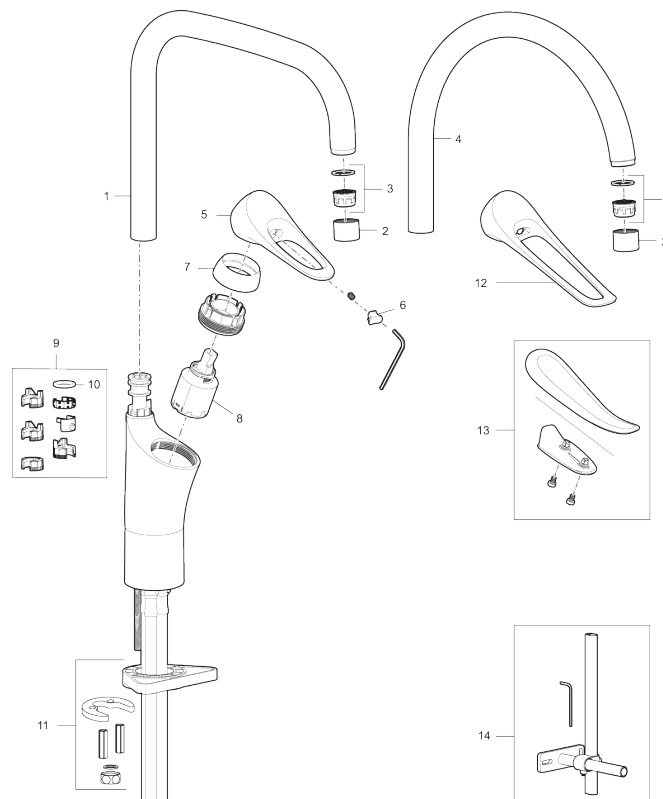

## Køkkenarmatur 9000XE

**Artikel-nummer:** 86007410 **Flow 3 bar:** 3,1 l/m

**Beskrivelse:** Krom, 3,1 l/min, LEED-tilpasset

9000XE køkkenarmatur med C-tud i krom passer ind i et hvilket som helst køkken uanset størrelse. Køkkenarmaturet er blyfrit og har vores smarte, innovative og energibesparende funktioner, såsom koldstart, soft closing, temperaturspærre samt energi- og vandbesparende strålesamler. Det tidløse og praktiske design gør det til et både funktionelt og æstetisk holdbart indslag i det moderne hjem. Produktet er LEED-tilpasset, hvilket indebærer, at det opfylder vandstrømskravene, som stilles til bestemte typer nybyggeri og renoveringer.

### Unikke egenskaber

Tilbageløbssikring

## Reservedelsliste

NR.	FMM-NR	VVS	BESKRIVELSE
1	S600103		Svingtud, U-modell, krom
1	S600103.75		Svingtud, U-modell, børstet krom
2	S600155		Perlatorhylster M22 indiv., krom
2	S600155.75		Perlatorhylster M22 indiv., børstet krom
3	29102910		Strålesamlerindsats, 5,5–6,5 l/min ved 3 bar
3	29100500		Strålesamlerindsats, 5 l/min ved 2–6 bar
3	S600072		Strålesamlerindsats, 3 l/min ved 2–6 bar
4	S600102		Svingtud, C-modell, krom
4	S600102.75		Svingtud, C-modell, børstet krom
5	S600096		Greb, krom
5	S600096.75		Greb, børstet krom
6	S600097		Farvebrik til greb
7	S600101		Dækkappe, krom
7	S600101.75		Dækkappe, børstet krom