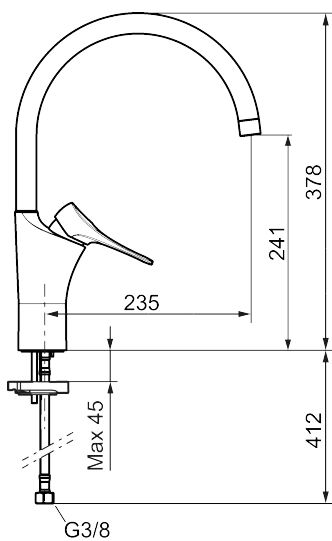

Unikke egenskaber

Tilbageløbssikring