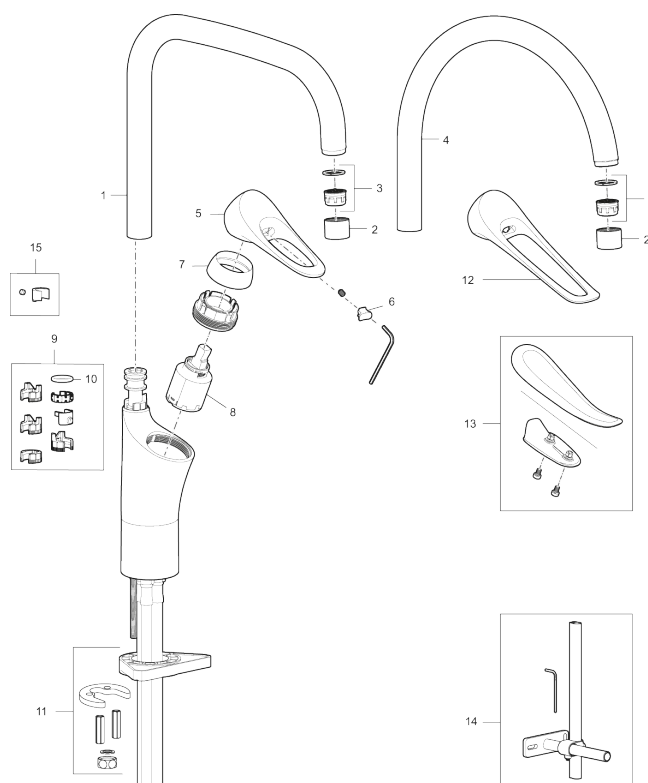

**Art.nr:** 86100013 **RSK:** 8311611 **Flöde 3 bar:** 6,0 l/min

**Utförande:** Borstad krom

### Unika egenskaper

Skyddsmodul 

- Kallstartsfunktion
- Mjukstängande med keramisk avstängning
- Inbyggd, lätt omställbar flödesbegränsning och temperaturspärri
- Eco Flow (energi- och vattenbesparande strålsamlare)
- Hög, svängbar pip. Spärribricka medföljer för 60°, 85°, 110° eller 360°
- Flexibla anslutningsrör i metallspunnen Soft PEX®, lekande G3/8
- Lead Free (blyfri)
- Ljudklass 1
- Hålmått Ø34-37 mm

## Reservdelslista

NR.	ART.NR	RSK	BESKRIVNING
1	S600103	8387035	Utloppspip, U-modell, krom
1	S600103.75	8387037	Utloppspip, U-modell, borstad krom
2	S600155	8280012	Hylsa M22 inv., krom
2	S600155.75	8280013	Hylsa M22 inv., borstad krom
3	29102910	8281534	Strålsamlarinsats, 5,5–6,5 l/min vid 3 bar
3	29100500	8281532	Strålsamlarinsats, 5 l/min vid 2–6 bar
3	S600072	8281671	Strålsamlarinsats, 3 l/min vid 2–6 bar
4	S600102	8387032	Utloppspip, C-modell, krom
4	S600102.75	8387034	Utloppspip, C-modell, borstad krom
5	S600096	8387022	Spak, komplett, krom