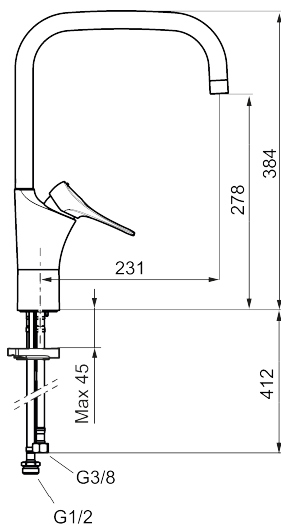

- Kallstartsfunktion
- Mjukstängande med keramisk avstängning
- Inbyggd, lätt omställbar flödesbegränsning och temperaturspärri
- Eco Flow (energi- och vattenbesparande strålsamlare)
- Hög, svängbar pip. Spärribricka medföljer för 60°, 85°, 110° eller 360°
- Flexibla anslutningsrör i metallspunnen Soft PEX®, lekande G3/8
- Lead Free (blyfri)
- Ljudklass 1
- Hålmått Ø34-37 mm