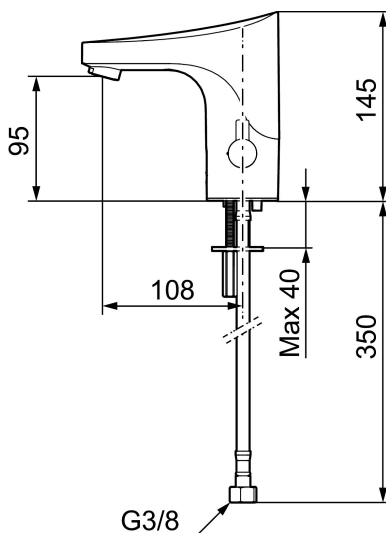

Artikkelnummer: 16410000 NRF: 4300059 Flow 3 bar: 5,5 l/m

Utførende: Krom, batteridrift, inkl. batteri 6V

Unike funksjoner

Tilbakeslagssikring

- Mykstengende
- Med temperaturspak, batteridrift (inkl. batteri 6V)
- Vandalsikker i metall, også kåpen
- Eco energi- og vannbesparende konstantvannmengde 5 l/min ved 2–6 bar
- Tappetidbegrensning hindrer oversvømming
- Tappefunksjon 30 sek. via sensor
- Avstengning av vannmengde i 60 sek. via sensor (anvendes f. eks. ved rengjøring)
- Lavt strømforbruk - lang livslengde
- Kan gjennomspyles med hettvann for legionella sanering
- IP klasse sensor, IP67
- Miljøvennlig materiale, Lead Free (blyfri) og nikkelfri
- Med tilbakeslagsventiler etter standard EN 1717

NR.	FMM-NR	NRF	BESKRIVELSE
9	34582000		Selvtstengende hånddusj
10	S600207		Høytrykkslange, lengde 1,5 m, krom
11	38800009		Filtersett f/SoftPex anslutningsrør (2 stk)
12	29100500		Innsats strålesamler 5 l/min ved 2-6 bar, Eco