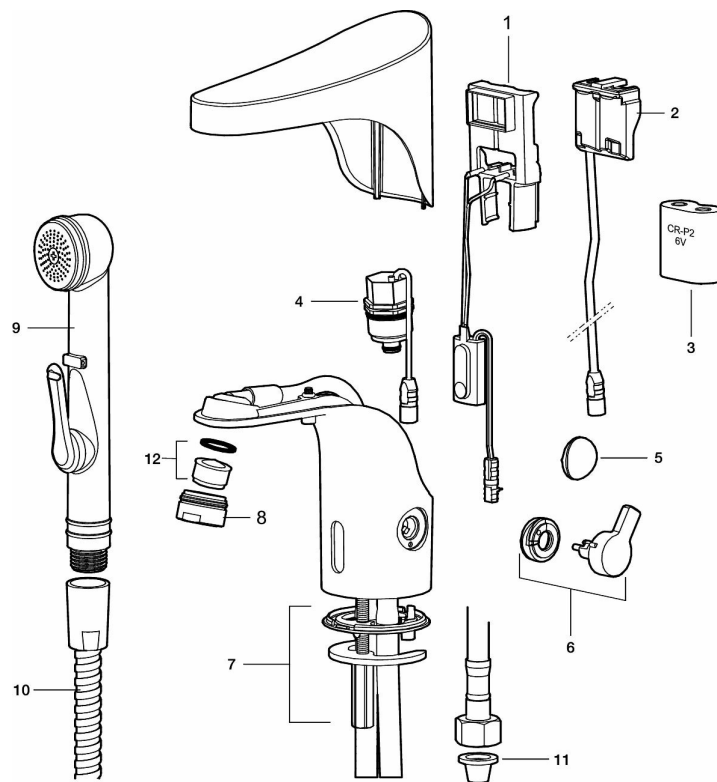

PRODUKTBESKRIVNING

9000E tronic servantbatteri, batteridrift

Berøringsfrie kraner gir både en enklere bruk og samtidig sparer både vann og energi. 9000E Tronic er en ny generasjon svensk-utviklede berøringsfrie kraner med all teknikken integrert i batterihuset. Den automatiske kalibreringen av sensoren gjør det like enkelt å installere som en vanlig servantkran. Temperaturen stilles enkelt på spaken på siden av batterikroppen som er godt synlig, som også går å sperre mot maks varmtvannstemperatur som en skollingsbeskyttelse, eller helt fjerne når du ønsker en forhåndsinnstilt temperatur.

Artikkelnummer: 16410000   NRF: 4300059

Reservedelsliste

NR.	FMM-NR	NRF	BESKRIVELSE
1	S600278		Elektronikkenhet til batteri/nettdrift
1	S600329		Elektronikkenhet for sentralstyring
2	S600131	4304789	AC adapter
3	S600135	4304795	Batteri 6V
4	S600277	4304781	Magnetventil
5	16222000	4304783	Dekklokk
6	16221000	4304782	Temperaturspak
7	39141600	4304784	Monteringstilbehør
8	29142400		Hylse for strålesamler M24 utv., 13 mm