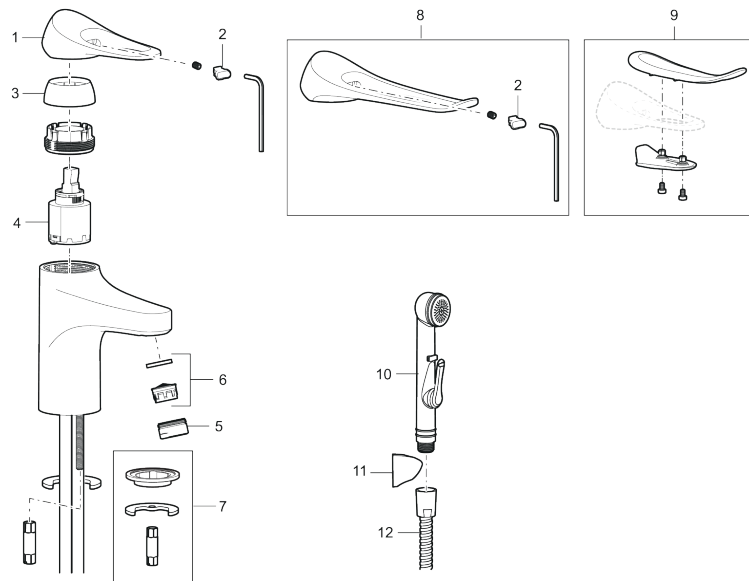

Håndvaskarmatur 9000XE

Artikel-nummer: 86507110 Flow 3 bar: 1,7 l/m

Beskrivelse: Krom, LEED/BREEAM-tilpasset

- **Koldstart.**
- 101 mm fremspring.
- Soft Closing og keramisk kartusche.
- Indbygget temperatur- og flowbegrænser.
- Eco Flow (energi- og vandbesparende perlator).
- Fleksible tilslutningsslanger i metalflettet Soft-PEX[®], G3/8.
- Lead Free (blyfri).
- Hulstørrelse Ø34-37 mm.
- Lydklasse 1.
- **10 års funktionsgaranti.**

Unikke egenskaber

Tilbageløbssikring

PRODUKTBESKRIVELSE

Håndvaskarmatur 9000XE

Artikel-nummer: 86507110

Reservedelsliste

NR.	FMM-NR	VVS	BESKRIVELSE
1	S600096		Greb, krom
1	S600096.75		Greb, børstet krom
2	S600097		Farvebrik til greb
3	S600101		Dækkappe, krom
3	S600101.75		Dækkappe, børstet krom
4	S600100		Patron med værktøj, for køkkenbatterier (LEED) og håndvaskarmaturer
4	S600099		Patron, uden værktøj, for køkkenbatterier (LEED) og håndvaskarmaturer
4	S600178		Patron med serviceværktøj
4	S600272	745136005	Patron, uden værktøj
5	S600156		Perlatorhylster M24 udv., 13 mm, krom
5	S600156.75		Perlatorhylster M24 udv., 13 mm, børstet krom
6	S600072		Strålesamlerindsats, 3 l/min ved 2–6 bar
6	S600226		Strålesamlerindsats, 1,7 l/min ved 2–6 bar
7	S600160		Monteringssæt til håndvaskarmatur
8	S600175		Care-greb, komplet
9	S600106		Care-kit
10	S600206		Selvlukkende håndbruser, krom
11	S600208		Håndbruseholder, krom
12	S600152		Slange til håndbruser 1,5 m, krom