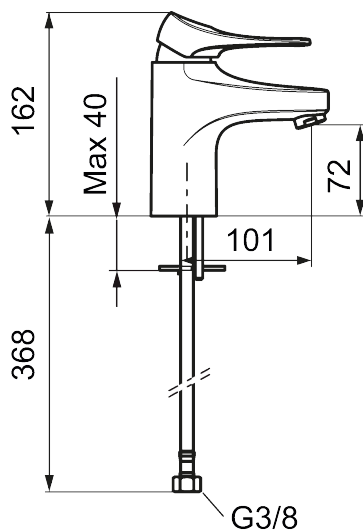

Håndvaskarmatur 9000XE

Artikel-nummer: 86507110 Flow 3 bar: 1,7 l/m

Beskrivelse: Krom, LEED/BREEAM-tilpasset

- **Koldstart.**
- 101 mm fremspring.
- Soft Closing og keramisk kartusche.
- Indbygget temperatur- og flowbegrænser.
- Eco Flow (energi- og vandbesparende perlator).
- Fleksible tilslutningsslanger i metalflettet Soft-PEX[®], G3/8.
- Lead Free (blyfri).
- Hulstørrelse Ø34-37 mm.
- Lydklasse 1.
- **10 års funktionsgaranti.**

Unikke egenskaber

Tilbageløbssikring

PRODUKTBESKRIVELSE

Håndvaskarmatur 9000XE

Artikel-nummer: 86507110

Reservedelsliste

NR.	FMM-NR	VVS	BESKRIVELSE
1	S600096		Greb, krom
1	S600096.75		Greb, børstet krom
2	S600097		Farvebrik til greb
3	S600101		Dækkappe, krom
3	S600101.75		Dækkappe, børstet krom
4	S600100		Patron med værktøj, for køkkenbatterier (LEED) og håndvaskarmaturer
4	S600099		Patron, uden værktøj, for køkkenbatterier (LEED) og håndvaskarmaturer
4	S600178		Patron med serviceværktøj
4	S600272	745136005	Patron, uden værktøj
5	S600156		Perlatorhylster M24 udv., 13 mm, krom
5	S600156.75		Perlatorhylster M24 udv., 13 mm, børstet krom
6	S600072		Strålesamlerindsats, 3 l/min ved 2–6 bar
6	S600226		Strålesamlerindsats, 1,7 l/min ved 2–6 bar
7	S600160		Monteringssæt til håndvaskarmatur
8	S600175		Care-greb, komplet
9	S600106		Care-kit
10	S600206		Selvlukkende håndbruser, krom
11	S600208		Håndbruseholder, krom
12	S600152		Slange til håndbruser 1,5 m, krom