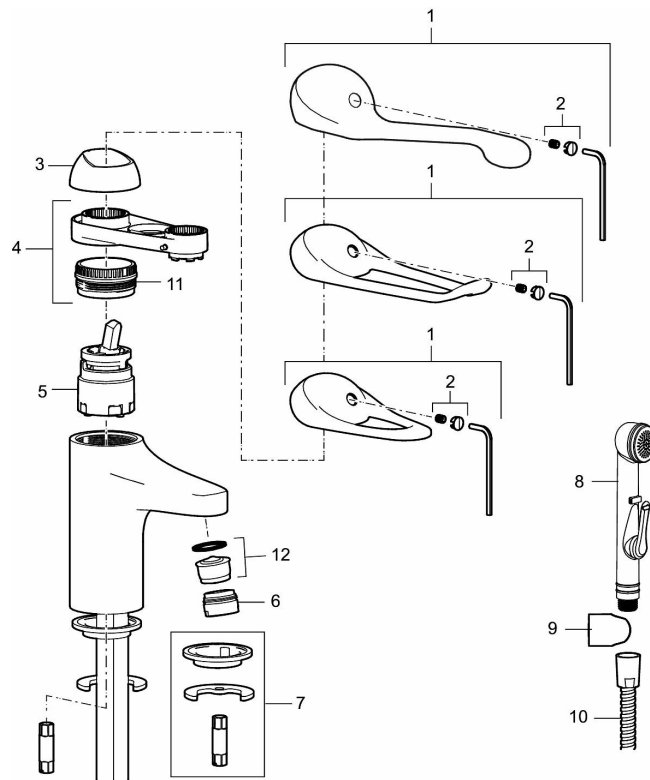

Art.nr: 80600000 RSK: 8235436 Flöde 3 bar: 6,1 l/min

Utförande: Krom, ansl. slät ände Ø10 mm

- Kallstartsfunktion
- Mjukstängande med keramisk avstängning
- Inbyggd, lätt omställbar flödesbegränsning och temperaturspär
- Eco Flow (energi- och vattenbesparande strålsamlare)
- Med Soft PEX®-rör
- Hålmått Ø33,5–37 mm

Art.nr: 80600000

RSK: 8235436

Reservdelslista

NR.	ART.NR	RSK	BESKRIVNING
1	58500000	8591936	Spak, komplett, längd: 90 mm
1	58501750	8591937	Spak, komplett, längd: 150 mm
1	58501800	8592048	Spak, komplett, längd: 180 mm
2	58510000	8591944	Färgmarkering och fästskruv till spak
3	58520000	8591945	Täckhylsa
4	58530140	8241726	Fästnippel med serviceverktyg
5	S600273	8387230	Keramiksats med serviceverktyg, kallstart (grön ring)
5	59120000	8591769	Insats komplett, kallstart (grön ring)
5	59126000	8591966	Insats med serviceverktyg, Eco Plus (grön ring)
5	S600232		Keramiksats, Low flow, för LEED blandare
6	29142400	8281526	Hylsa M24 utv., 13 mm
7	S600160	8387096	Monteringssats, tvättställsblandare

NR.	ART.NR	RSK	BESKRIVNING
8	S600206	8233049	Självstängande handdusch, krom
9	34093000	8186018	Handduschhållare, krom
10	S600207	8236647	Högtrycksslang, 1,5 m, krom
11	29390000	8295356	Fästnippel
12	29102910	8281534	Strålsamlarinsats, 5,5–6,5 l/min vid 3 bar
12	29102710	8281528	Strålsamlarinsats, 9–11 l/min vid 3 bar
12	29100500	8281532	Strålsamlarinsats, 5 l/min vid 2–6 bar
12	S600072	8281671	Strålsamlarinsats, 3 l/min vid 2–6 bar