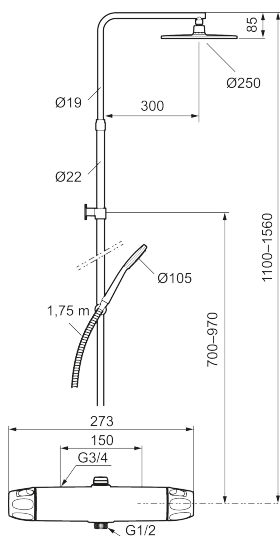

## 9000XE takduschpaket

9000XE Takduschpaket är ett takduschpaket i krom. Duschstången har teleskopfunktion, vilket innebär att höjden på väggfästet kan anpassas efter det specifika badrummets takhöjd, personens längd och/eller önskemål på avstånd till taksilen.

Art.nr: 86831500 RSK: 8283219 Flöde 3 bar: 7,6 l/min  
Utförande: Krom, 150 c/c

### Unika egenskaper

Skyddsmodul 

- OBS! 150 c/c
- Säkerhetsblandare 9000XE och takdusch 9000XE
- Med reversibelt överstycke
- Tak- och handdusch med kalkavvisande sil
- Slang, duschstång med väggfästning (kan kapas vid behov)
- Väggfäste fritt justerbart i höjdlid, 700–970 mm från anslutning och 50–110 mm utsprång från vägg, 2x20 mm distanser medföljer, med väggfästning, dold rörskarv
- Lead Free (blyfri)
- Ljudklass 1
- Duschansl. utsprång från vägg: 81 mm