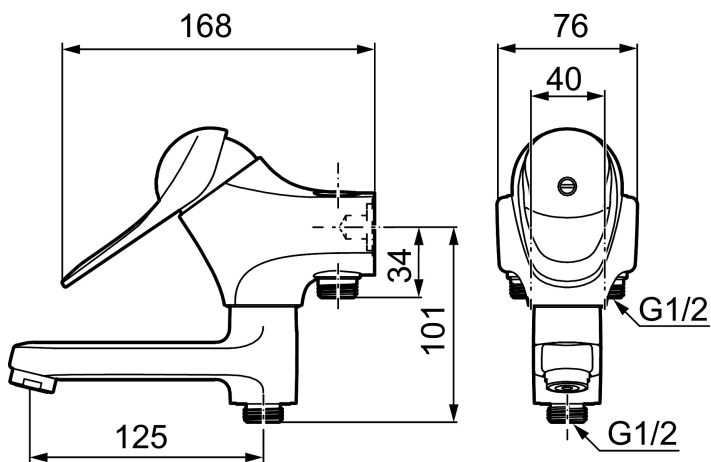

## 9000E badkarsblandare

Vägghängd ettgreppsblandare 40 c/c, mjukstängande med keramisk tätning.

Inbyggd omställningsbar flödesbegränsning och temperaturspär. Tillverkade i 4MS-godkänd mässingslegering.

Art.nr: 81920000 RSK: 8232217

Utförande: Krom, 40 c/c

- Mjukstängande med keramisk avstängning
- Med vridpipomkastare
- Med typgodkända backventiler i inloppen
- Med vägg tätning
- Anslutning ned, kan ändras till anslutning upp, nippel och plugg skiftas
- Piputsprång från vägg: 185 mm
- OBS! Får ej användas tillsammans med självstängande handdusch