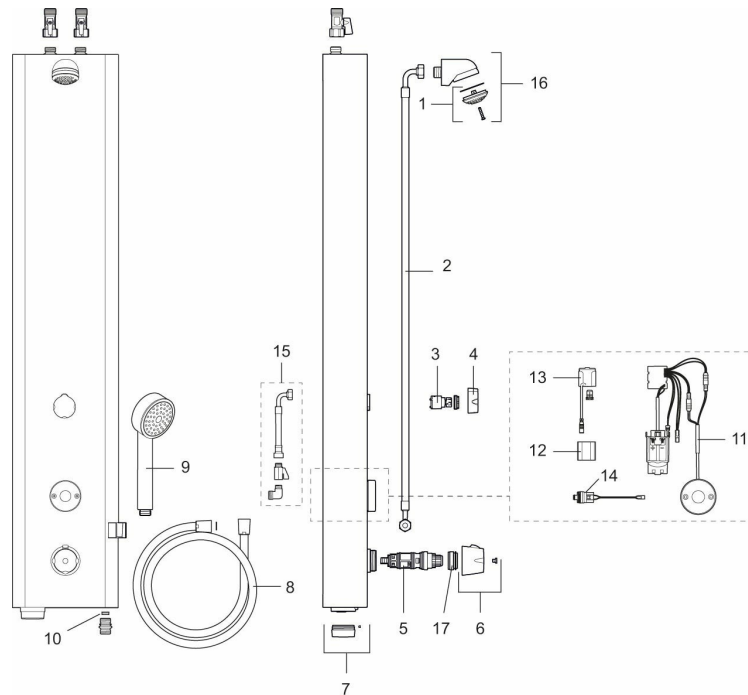

PRODUKTBESKRIVNING

FM Mattsson tronic duschpanel WMS, HCP-modell, med termostatblandare, nätdrift

Art.nr: 95076140

RSK: 8255867

Reservdelslista

NR.	ART.NR	RSK	BESKRIVNING
1	29182000	8221808	Duschsil
2	39090700	8221813	Anslutnings slang, 700 mm
3	59072000	8221814	Insats till omkastare
4	16221700	8221796	Vred till omkastare
5	38607000	8591963	Reglerpaket, komplett, inkl. serviceverktyg
6	S600222	8239545	Temperaturratt, komplett
7	16222600	8438816	Batterilock, svart
8	34831750	8221810	Duschslang, 1,75 m
9	94760900	8221816	Handdusch
10	29900600	8224321	Flödesbegränsare, konstantflöde 6 l/min vid 2–6 bar
10	29900900	8221809	Flödesbegränsare, konstantflöde 9 l/min vid 2–6 bar
10	29901200	8224320	Flödesbegränsare, konstantflöde 12 l/min vid 2–6 bar
11	16216500	8438815	Elektronikenhet
12	S600135	8483191	Batteri