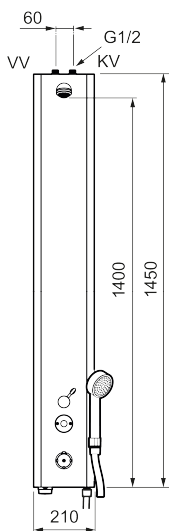

## FM Mattsson tronic duschpanel WMS, HCP-modell, med termostatblandare, nät drift

Art.nr: 95076140 RSK: 8255867

Utförande: Rostfritt utförande, nät drift (exkl. transformator), inkl. AC-adapter och 5 m skarvkabel

- Handikappanpassad duschpanel som gör att duschpanelens underkant hamnar ca. 800 mm över golv för ökad tillgänglighet
- Med handdusch och slang
- Säkerhetsblandare med termostاتفunktion
- Säkerhetsstopp vid 38°
- Justerbar maxtemperatur, förinställd på 42°
- Programmerbar startknapp. Spoltid från 10–60 sek, (30 sek är fabriksinställt)
- Duschstrålen kan vinklas +/- 5°
- Flöde 9 l/min
- Mjukstängande magnetventil
- Spoltidsbegränsning, förhindrar översvämning
- Städläge, tidsbegränsad avstängning vid rengöring
- WMS-blandare med möjlighet till trådlös uppkoppling mot vårt Tronic WMS system alternativ programmering via Dongel
- Kan genomspolas med hetvatten för legionellasanering
- Återströmningsskydd enligt EU-standard SS-EN 1717