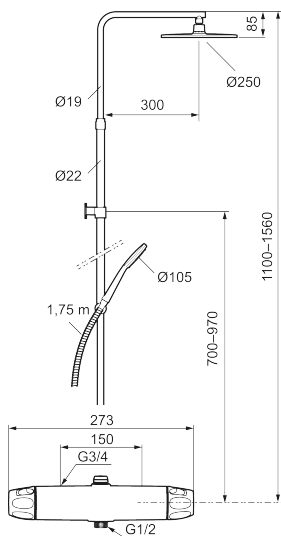

Loftbrusersæt 9000XE

9000XE loftbruserpakke er en loftbruserpakke i børstet krom. Bruserstangen har teleskopfunktion, hvilket betyder, at vægbeslagets højde kan tilpasses efter loftshøjden i det pågældende badeværelse, personens højde og/eller ønsker til afstand til brusehovedet.

Produktet er LEED/BREEAM-tilpasset, hvilket indebærer, at det opfylder vandstrømskravene, som stilles til bestemte typer nybyggeri og renoveringer.

Artikel-nummer: 86832503 Flow 3 bar: 6,0 l/m

Beskrivelse: Børstet krom, LEED/BREEAM-tilpasset

Unikke egenskaber

Tilbageløbssikring

- Brusesystem med termostat består af termostatarmatur 9000XE og loftbrusersæt 9000XE.
- Brusesystem med stort bruserhoved 250 mm, håndbruser Ø105 mm, 1750 mm bruseslange og integreret omskifter.
- Hovedbruser og håndbruser har kalkafvisende si.
- Vægbeslaget frit justerbar i højden, 700–970 mm fra tilslutning og 50–100 mm fra væggen. 2 x 20 mm afstandsstykker og membran medfølger.
- Termostat med unik tryk- og temperaturstyring.
- Lead Free (blyfri)
- Lydklasse 1.
- **10 års funktionsgaranti.**