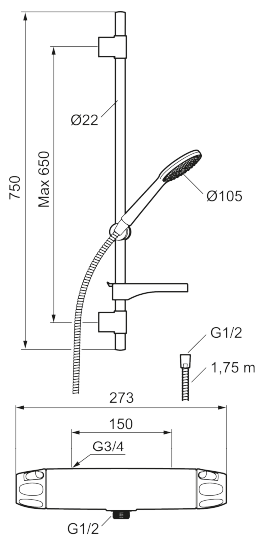

Combisæt 9000XE

9000XE bruserpakke er vores komplette bruserpakke med armatur og brusersæt i krom. Armaturet med hoved i generøs størrelse giver en behagelig bruseoplevelse med et godt tryk og god spredning uden at fråse med vandet. Bruserpakken kan let monteres i alle typer badeværelser. Produktet kan suppleres med badekarstud.

Artikel-nummer: 86821500 VVS: 722812804 Flow 3 bar: 6,9 l/m
Beskrivelse: Krom

Unikke egenskaber

Tilbageløbssikring

- Brusesystem med termostat består af termostatarmer 9000XE og brusesæt 9000XE.
- Brusestang med håndbruser Ø105 mm, kalkafvisende si, 1750 mm bruseslange og sæbeskål.
- Fleksibelt vægbeslag med membran.
- Termostat med unik tryk- og temperaturstyring.
- Lead Free (blyfri)
- **10 års funktionsgaranti.**