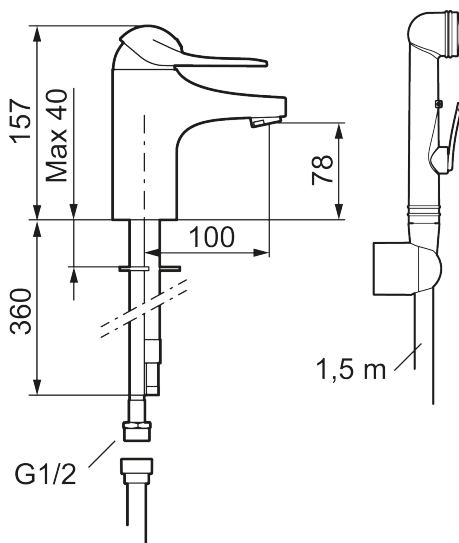

Art.nr: 80670000 RSK: 8235447 Flöde 3 bar: 6,1 l/min

Utförande: Krom, ansl. slät ände Ø10 mm

### Unika egenskaper

Skyddsmodul **EB**

- Med självstängande handdusch, väggfäste och slang
- Kallstartsfunktion
- Mjukstängande med keramisk avstängning
- Inbyggd, lätt omställbar flödesbegränsning och temperaturspär
- Eco Flow (energi- och vattenbesparande strålsamlare)
- Med Soft PEX®-rör
- Hålmått Ø33,5–37 mm

## Reservdelslista

NR.	ART.NR	RSK	BESKRIVNING
1	58500000	8591936	Spak, komplett, längd: 90 mm
1	58501750	8591937	Spak, komplett, längd: 150 mm
1	58501800	8592048	Spak, komplett, längd: 180 mm
2	58510000	8591944	Färgmarkering och fästskruv till spak
3	58520000	8591945	Täckhylsa
4	58530140	8241726	Fästnippel med serviceverktyg
5	59120009	8591949	Insats med serviceverktyg, kallstart (grön ring), original
5	59120000	8591769	Insats komplett, kallstart (grön ring)
5	59126000	8591966	Insats med serviceverktyg, Eco Plus (grön ring)
5	S600232		Insats, för tvättställsblandare (LEED)
6	29142400	8281526	Hylsa M24 utv., 13 mm