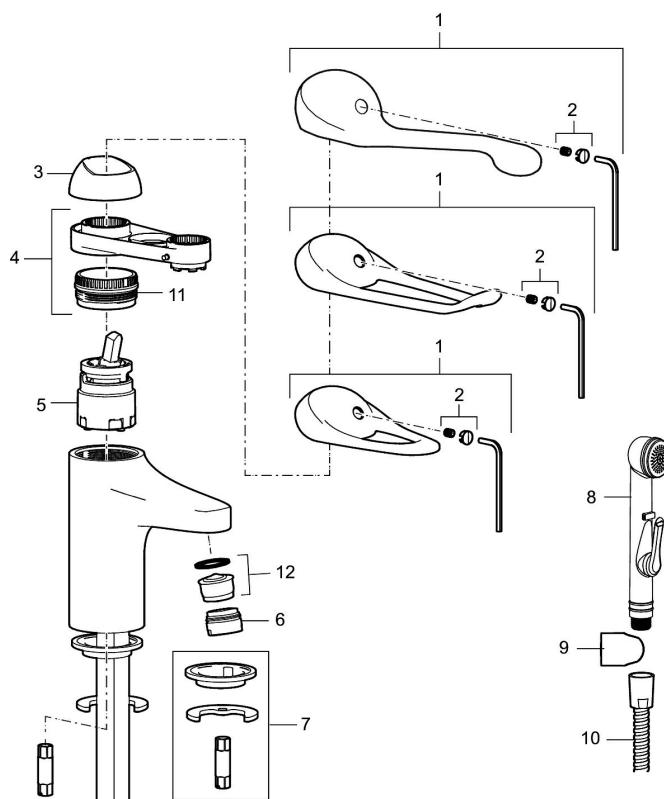

Art.nr: 80670000 RSK: 8235447 Flöde 3 bar: 6,1 l/min

Utförande: Krom, ansl. slät ände Ø10 mm

### Unika egenskaper

Skyddsmodul **EB**

- Med självstängande handdusch, väggfäste och slang
- Kallstartsfunktion
- Mjukstängande med keramisk avstängning
- Inbyggd, lätt omställbar flödesbegränsning och temperaturspär
- Eco Flow (energi- och vattenbesparande strålsamlare)
- Med Soft PEX®-rör
- Hålmått Ø33,5–37 mm

## Reservdelslista

NR.	ART.NR	RSK	BESKRIVNING
1	58500000	8591936	Spak, komplett, längd: 90 mm
1	58501750	8591937	Spak, komplett, längd: 150 mm
1	58501800	8592048	Spak, komplett, längd: 180 mm
2	58510000	8591944	Färgmarkering och fästskruv till spak
3	58520000	8591945	Täckhylsa
4	58530140	8241726	Fästnippel med serviceverktyg
5	59120009	8591949	Insats med serviceverktyg, kallstart (grön ring), original
5	59120000	8591769	Insats komplett, kallstart (grön ring)
5	59126000	8591966	Insats med serviceverktyg, Eco Plus (grön ring)
5	S600232		Insats, för tvättställsblandare (LEED)
6	29142400	8281526	Hylsa M24 utv., 13 mm