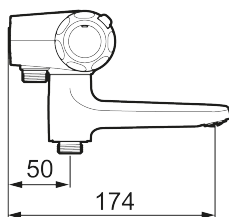

Termostatarmatur 9000XE

Artikel-nummer: 86950000 Flow 3 bar: 22,7 l/m

Beskrivelse: Krom, 40 c/c, indløb ned

- Unik tryk- og temperaturstyring.
- Kar ½ tilslutning til bruseslange.
- Integreret omskifter i svingtuden.
- Kontraventiler.
- Keramisk topstykke.
- Skoldningssikring v/38°C.
- Eco stop.
- Snavsfilter rundt om reguleringsindsatsen.
- 123 mm fremspring.
- Lead Free (blyfri).
- Lydklasse 1.
- **10 års funktionsgaranti.**

Unikke egenskaber

Tilbageløbssikring

PRODUKTBEKRIVELSE

Termostatarmatur 9000XE

Artikel-nummer: 86950000

Reservedelsliste

NR.	FMM-NR	VVS	BESKRIVELSE
1	S600083		Greb til lukning og regulering af vandmængde, krom
1	S600083.75		Greb til lukning og regulering af vandmængde, børstet krom
2	S600116		Dæksel, krom
2	S600116.75		Dæksel, børstet krom
3	S600082		Greb til regulering af temperaturen, krom
3	S600082.75		Greb til regulering af temperaturen, børstet krom
4	S600020		Keramisk topstykke, inkl. serviceværktøj (brusearmatur)
4	S600021		Keramisk topstykke, inkl. serviceværktøj (badekararmatur)
5	S600086		Stopring, standard
6	S600087		Skoldningssikringsring
6	S600026		Skoldningssikringsring, (max 42°)
7	S600084		Termostatindsats inkl. serviceværktøj
8	S600088		Nippel M18x1-G1/2 (brusearmatur)
9	39754000	745136419	Nippel M18x1 m. o-ring (kararmatur)
10	59820800		Nippel
11	38632006		Filter (par)
12	S600077		Kartud med vridomskifter, krom
12	S600077.75		Kartud med vridomskifter, børstet krom
13	38521000		Spærrering
14	38086000		Låseskrue
15	60770000	745137712	Serviceværktøj

NR.	FMM-NR	VVS	BESKRIVELSE
16	S600105		Care-vred, sort, 2 stk