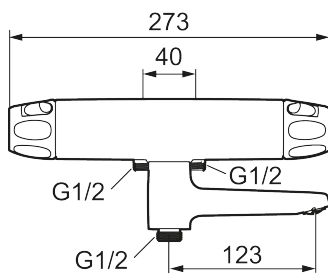

Termostatarmatur 9000XE

Artikel-nummer: 86950000 Flow 3 bar: 22,7 l/m

Beskrivelse: Krom, 40 c/c, indløb ned

- Unik tryk- og temperaturstyring.
- Kar ½ tilslutning til bruseslange.
- Integreret omskifter i svingtuden.
- Kontraventiler.
- Keramisk topstykke.
- Skoldningssikring v/38°C.
- Eco stop.
- Snavsfilter rundt om reguleringsindsatsen.
- 123 mm fremspring.
- Lead Free (blyfri).
- Lydklasse 1.
- **10 års funktionsgaranti.**

Unikke egenskaber

Tilbageløbssikring

PRODUKTBEKRIVELSE

Termostatarmatur 9000XE

Artikel-nummer: 86950000

Reservedelsliste

NR.	FMM-NR	VVS	BESKRIVELSE
1	S600083		Greb til lukning og regulering af vandmængde, krom
1	S600083.75		Greb til lukning og regulering af vandmængde, børstet krom
2	S600116		Dæksel, krom
2	S600116.75		Dæksel, børstet krom
3	S600082		Greb til regulering af temperaturen, krom
3	S600082.75		Greb til regulering af temperaturen, børstet krom
4	S600020		Keramisk topstykke, inkl. serviceværktøj (brusearmatur)
4	S600021		Keramisk topstykke, inkl. serviceværktøj (badekararmatur)
5	S600086		Stopring, standard
6	S600087		Skoldningssikringsring
6	S600026		Skoldningssikringsring, (max 42°)
7	S600084		Termostatindsats inkl. serviceværktøj
8	S600088		Nippel M18x1-G1/2 (brusearmatur)
9	39754000	745136419	Nippel M18x1 m. o-ring (kararmatur)
10	59820800		Nippel
11	38632006		Filter (par)
12	S600077		Kartud med vridomskifter, krom
12	S600077.75		Kartud med vridomskifter, børstet krom
13	38521000		Spærrering
14	38086000		Låseskrue
15	60770000	745137712	Serviceværktøj

NR.	FMM-NR	VVS	BESKRIVELSE
16	S600105		Care-vred, sort, 2 stk