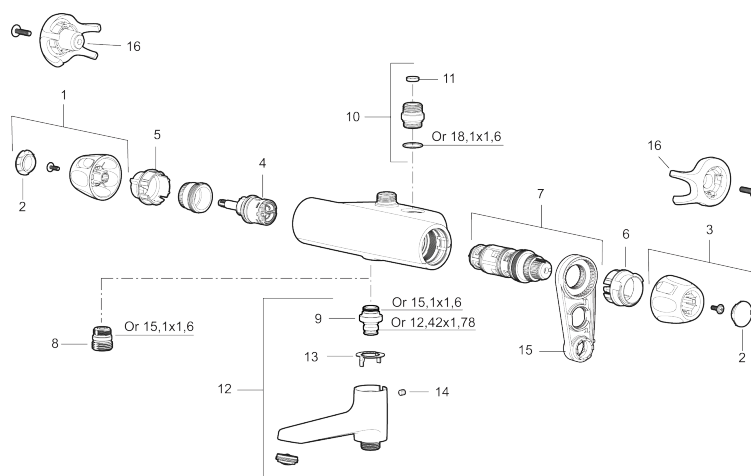

Termostatarmatur 9000XE

Artikel-nummer: 86950000 Flow 3 bar: 22,7 l/m

Beskrivelse: Krom, 40 c/c, indløb ned

- Unik tryk- og temperaturstyring.
- Kar ½ tilslutning til bruseslange.
- Integreret omskifter i svingtuden.
- Kontraventiler.
- Keramisk topstykke.
- Skoldningssikring v/38°C.
- Eco stop.
- Snavsfilter rundt om reguleringsindsatsen.
- 123 mm fremspring.
- Lead Free (blyfri).
- Lydklasse 1.
- **10 års funktionsgaranti.**

Unikke egenskaber

Tilbageløbssikring

PRODUKTBEKRIVELSE

Termostatarmatur 9000XE

Artikel-nummer: 86950000

Reservedelsliste

NR.	FMM-NR	VVS	BESKRIVELSE
1	S600083		Greb til lukning og regulering af vandmængde, krom
1	S600083.75		Greb til lukning og regulering af vandmængde, børstet krom
2	S600116		Dæksel, krom
2	S600116.75		Dæksel, børstet krom
3	S600082		Greb til regulering af temperaturen, krom
3	S600082.75		Greb til regulering af temperaturen, børstet krom
4	S600020		Keramisk topstykke, inkl. serviceværktøj (brusearmatur)
4	S600021		Keramisk topstykke, inkl. serviceværktøj (badekararmatur)
5	S600086		Stopring, standard
6	S600087		Skoldningssikringsring
6	S600026		Skoldningssikringsring, (max 42°)
7	S600084		Termostatindsats inkl. serviceværktøj
8	S600088		Nippel M18x1-G1/2 (brusearmatur)
9	39754000	745136419	Nippel M18x1 m. o-ring (kararmatur)
10	59820800		Nippel
11	38632006		Filter (par)
12	S600077		Kartud med vridomskifter, krom
12	S600077.75		Kartud med vridomskifter, børstet krom
13	38521000		Spærrering
14	38086000		Låseskrue
15	60770000	745137712	Serviceværktøj

NR.	FMM-NR	VVS	BESKRIVELSE
16	S600105		Care-vred, sort, 2 stk