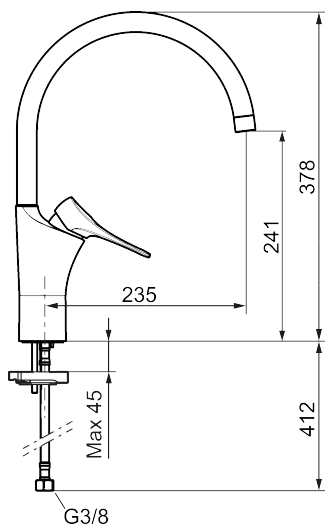

**Art.nr:** 86007013 **RSK:** 8311592 **Flöde 3 bar:** 4,5 l/min

**Utförande:** Borstad krom, LEED/BREEAM-anpassad

### Unika egenskaper

Skyddsmodul 

- Kallstartsfunktion
- Mjukstängande med keramisk avstängning
- Inbyggd, lätt omställbar flödesbegränsning och temperaturspärri
- Eco Flow (energi- och vattenbesparande strålsamlare)
- Hög, svängbar pip. Spärbricka medföljer för 60°, 85°, 110° eller 360°
- Flexibla anslutningsrör i metallspunnen Soft PEX<sup>®</sup>, lekande G3/8
- Lead Free (blyfri)
- Ljudklass 1
- Hålmått Ø34-37 mm