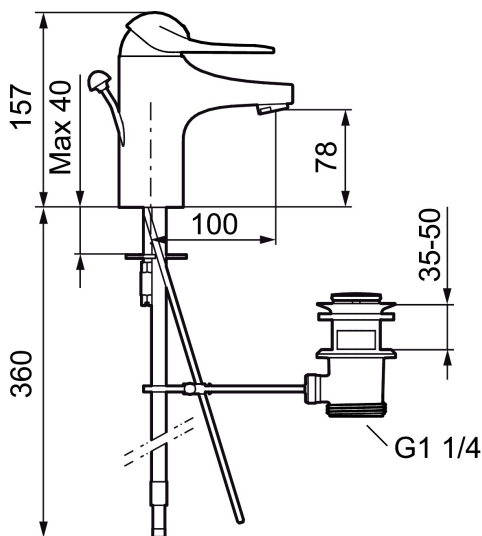

Håndvaskarmatur 9000E

Energiklassificeret håndvaskarmaturer med Eco flow 5-6 l/min. Soft closing forhindrer slag og trykstød i rørinstallationen og er standard ligesom koldstart, keramisk tætning, temperaturbegrænser, 5 års trykgaranti. Armaturer findes i udgaver med forskellige bundventiler.

Artikel-nummer: 80650000 VVS: 701997304 Flow 3 bar: 6,1 l/m
Beskrivelse: Krom, tilslutning Ø10

- Løft-op-bundventil, helt i metal.
- 100 mm fremspring.
- **Koldstart.**
- Soft Closing og keramisk kartusche.
- Indbygget temperatur- og flowbegrænser.
- Eco Flow (energi- og vandbesparende perlator).
- Flexible tilslutningsslanger.
- Hulstørrelse Ø33,5-37 mm.
- **5 års trykgaranti.**