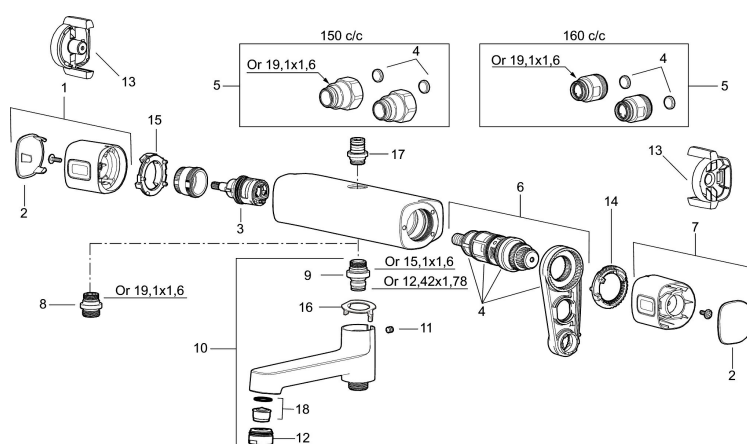

PRODUKTBESKRIVNING

SILJAN takduschpaket (badkarsblandare)

I vår nya serie Siljan har vi förenat design och miljö- och energibesparande funktioner utan att ge avkall på komfort. Siljan dusch finns som takdusch- eller handduschset i många varianter. Kombinera gärna med en Siljan dusch- eller badtermostatblandare eller gör det enkelt och välj någon av våra färdiga dusch- och badpaketlösningar – smarta allt-i-ett-paket med tak- eller handduschset.

Art.nr: 85930000

RSK: 8282770

Reservdelista

NR.	ART.NR	RSK	BESKRIVNING
1	35480009	8592029	Ratt, mängdratt, komplett
2	39031500	8592052	Täcklock
3	35980009	8585850	Keramiskt överstycke, reversibelt
4	38680009	8591701	Filtersats, inkl. o-ringar, serviceverktyg
5	59800800	8592005	Anslutningsnippel 160 c/c
5	59810800	8592006	Anslutningsnippel 150 c/c (vänstergängad)
6	38601009	8591609	Reglerpaket komplett, butiksförpackad
7	35480109	8592033	Ratt, temperaturratt, komplett
8	39710800	8591967	Nippel M18x1-G1/2 (duschblandare ej utlopp upp)
9	39754000	8591969	Nippel M18x1 med o-ring (badkarsblandare)
10	83990000	8154079	Utloppspip med vridpipomkastare
11	38086000	8439701	Låsskruv
12	29142400	8281526	Hylsa M24 utv., 13 mm
13	35976209	8592039	Care-vred , svart, 2-pack
14	38523000	8592058	Skållningsskyddsring
15	38531000	8592059	Stoppring, standard