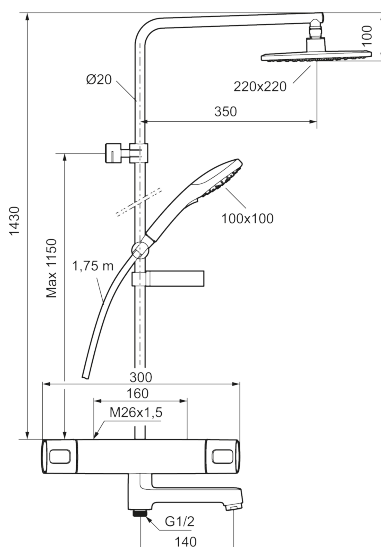

Art.nr: 85930000 RSK: 8282770

Utförande: Krom, 160 c/c, Lead Free (blyfri), energiklass avser blandare i kombination med handdusch

### Unika egenskaper

Skyddsmodul 

- Säkerhetsblandare Siljan och takdusch Siljan
- Med reversibelt överstycke
- Tak- och handdusch med kalkavvisande sil
- Eco Flow, 3-strålig handdusch 9 l/min och takdusch 12 l/min
- Slang, duschstång med väggfästning (kan kapas vid behov), tvålhylla ingår
- Väggfästning justerbart  $\pm 5$  mm i höjdlid och 50-100 mm utsprång från vägg, 2x18 mm distanser medföljer, med väggfästning, dold rörskarv
- Duschansl. utsprång från vägg: 69 mm

## Reservdelista

NR.	ART.NR	RSK	BESKRIVNING
1	35480009	8592029	Ratt, mängdratt, komplett
2	39031500	8592052	Täcklock
3	35980009	8585850	Keramiskt överstycke, reversibelt
4	38680009	8591701	Filtersats, inkl. o-ringar, serviceverktyg
5	59800800	8592005	Anslutningsnippel 160 c/c
5	59810800	8592006	Anslutningsnippel 150 c/c (vänstergängad)
6	38601009	8591609	Reglerpaket komplett, butiksförpackad
7	35480109	8592033	Ratt, temperaturratt, komplett
8	39710800	8591967	Nippel M18x1-G1/2 (duschblandare ej utlopp upp)
9	39754000	8591969	Nippel M18x1 med o-ring (badkarsblandare)
10	83990000	8154079	Utloppspip med vridpipomkastare
11	38086000	8439701	Låsskruv
12	29142400	8281526	Hylsa M24 utv., 13 mm
13	35976209	8592039	Care-vred , svart, 2-pack
14	38523000	8592058	Skållningsskyddsring
15	38531000	8592059	Stoppring, standard