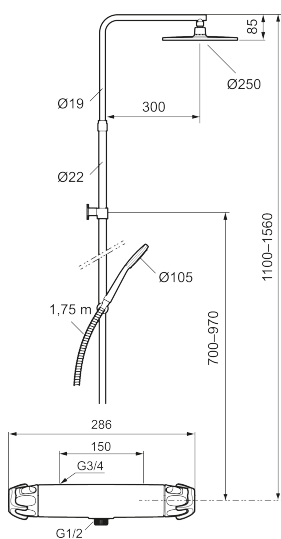

## 9000XE care takdusjpakke

Artikkelnummer: 86834500 NRF: 1378629 Flow 3 bar: 7,6 l/m

Utførende: Krom

- Sikkerhetsbatteri med takdusj
- Trykk- og termostatstyrt
- Med tilbakeslagsventiler etter standard EN 1717
- Sperreknapp v/38°C
- Med reversibel overdel
- Lead Free (blyfri)
- Lydklasse 1
- Tak- og hånddusj med kalkavvisende sil
- **Med teleskopfunksjon, justerbar i høyden**
- Eco Flow
- Slange, dusjstang (kan kappes ved behov)
- Veggfeste fritt justerbart i høyderetning, 700–970 fra tilkobling og 50-100 mm fra vegg, 2x20 mm distanser medfølger, med veggfeste, skult rørskjøt