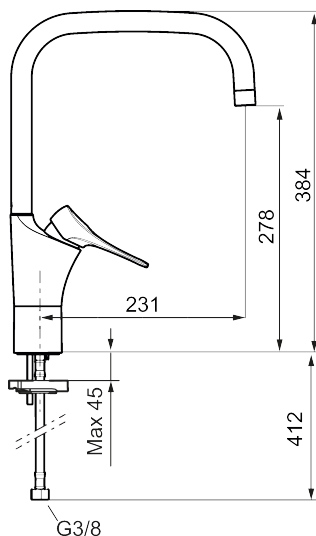

Art.nr: 86120010 **RSK:** 8311616 **Flöde 3 bar:** 6,0 l/min

Utförande: Krom, med integrerad elektronisk diskmaskinsavstängning

Unika egenskaper

Skyddsmodul 

- Kallstartsfunktion
- Mjukstängande med keramisk avstängning
- Inbyggd, lätt omställbar flödesbegränsning och temperaturspär
- Eco Flow (energi- och vattenbesparande strålsamlare)
- Hög, svängbar pip. Spärrbricka medföljer för 60°, 85°, 110° eller 360°
- Med integrerad elektronisk diskmaskinsavstängning EDMA, stänger automatisk efter 4 eller 12 timmar
- Flexibla anslutningsrör i metallspunnen Soft PEX[®], lekande G3/8
- Lead Free (blyfri)
- Hålmått Ø34-37 mm
- Skyddsmodul AA avser utloppspip