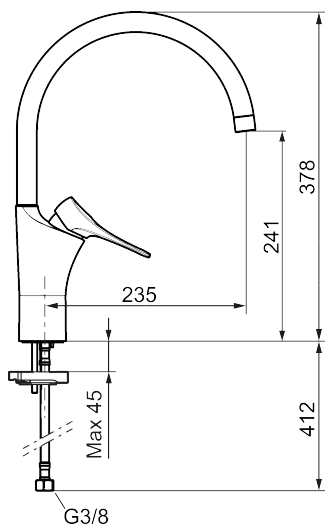

- Kallstartsfunktion
- Mjukstängande med keramisk avstängning
- Inbyggd, lätt omställbar flödesbegränsning och temperaturspärri
- Eco Flow (energi- och vattenbesparande strålsamlare)
- Hög, svängbar pip. Spärbricka medföljer för 60°, 85°, 110° eller 360°
- Flexibla anslutningsrör i metallspunnen Soft PEX®, lekande G3/8
- Lead Free (blyfri)
- Ljudklass 1
- Hålmått Ø34-37 mm