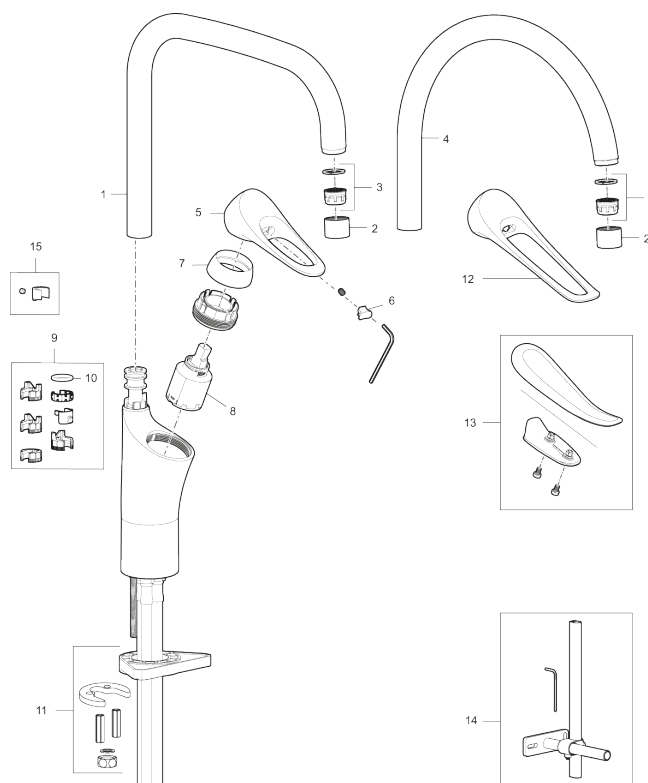

Art.nr: 86007010 RSK: 8311590 Flöde 3 bar: 4,5 l/min

Utförande: Krom, LEED/BREEAM-anpassad

### Unika egenskaper

Skyddsmodul 

- Kallstartsfunktion
- Mjukstängande med keramisk avstängning
- Inbyggd, lätt omställbar flödesbegränsning och temperaturspärri
- Eco Flow (energi- och vattenbesparande strålsamlare)
- Hög, svängbar pip. Spärbricka medföljer för 60°, 85°, 110° eller 360°
- Flexibla anslutningsrör i metallspunnen Soft PEX<sup>®</sup>, lekande G3/8
- Lead Free (blyfri)
- Ljudklass 1
- Hålmått Ø34-37 mm

## Reservdelslista

NR.	ART.NR	RSK	BESKRIVNING
1	S600103	8387035	Utloppspip, U-modell, krom
1	S600103.75	8387037	Utloppspip, U-modell, borstad krom
2	S600155	8280012	Hylsa M22 inv., krom
2	S600155.75	8280013	Hylsa M22 inv., borstad krom
3	29102910	8281534	Strålsamlarinsats, 5,5–6,5 l/min vid 3 bar
3	29100500	8281532	Strålsamlarinsats, 5 l/min vid 2–6 bar
3	S600072	8281671	Strålsamlarinsats, 3 l/min vid 2–6 bar
4	S600102	8387032	Utloppspip, C-modell, krom