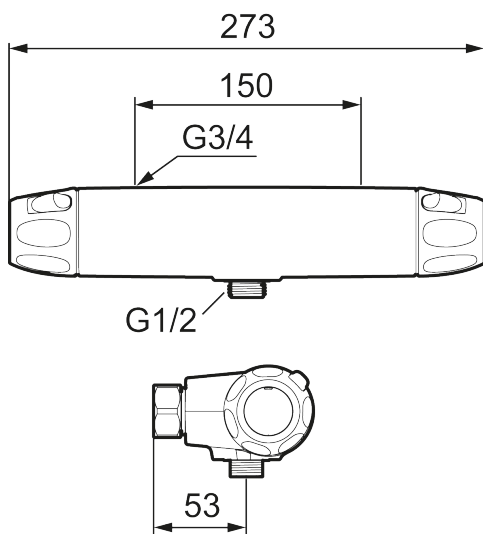

Termostatarmatur 9000XE

9000XE brusearmatur i børstet krom er efterfølgeren til et af vores bedst sælgende armaturer. Designet er lige så sofistikeret som forgængeren, men er blevet opgraderet med dobbelte kontraventiler, hurtigere temperaturregulering, lavere vægt og lydæmpende funktioner.

Artikel-nummer: 86801503 VVS: 722812114 Flow 3 bar: 12,2 l/m
Beskrivelse: Børstet krom

Unikke egenskaber

Tilbageløbssikring 

- Unik tryk- og temperaturstyring.
- ½ ned.
- Keramisk lukning.
- Kontraventiler.
- Eco Flow.
- Skoldningssikring v/38°C.
- Eco stop.
- Lead Free (blyfri).
- Snavsfilter rundt om reguleringsindsatsen.
- 150-153 c/c.
- Lydklasse 1.
- **10 års funktionsgaranti.**