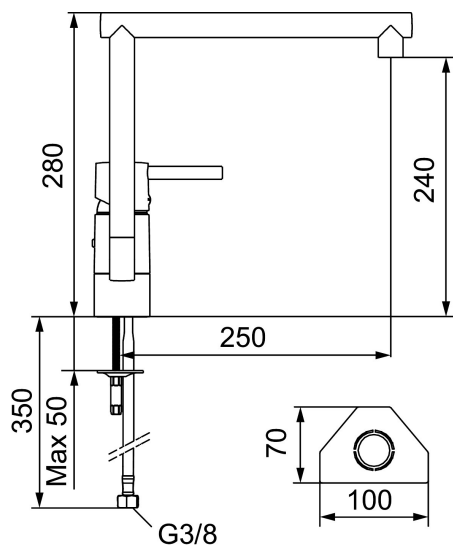

Art.nr: 96200010 RSK: 8310187

Utförande: Krom, ansl. Soft PEX®-rör med lekande G3/8

Unika egenskaper

Skyddsmodul 

- Mjukstängande med keramisk avstängning
- Inbyggd, lätt omställbar flödesbegränsning och temperaturspär
- Eco Flow (energi- och vattenbesparande strålsamlare)
- Svängbar pip 110°
- Hålmått Ø32–35 mm

Art.nr: 96200010

RSK: 8310187

Reservdelslista

NR.	ART.NR	RSK	BESKRIVNING
1	59400000	8591864	Spak, komplett, längd: 95 mm, krom
2	38730006	8591623	Låsskruv
3	59410000	8591863	Märkplugg och låsskruv till spak
4	59330000	8591829	Täckhylsa, krom
5	38051000	8241719	Fästnippel, krom
6	59110000	8591770	Insats komplett, ej kallstart (röd ring)
7	59782000	8154090	Piphylsa med pipfäste och stoppskruv
8	58640000	8594555	Piplåssats (o-ring, stödring, låsringar, glidring)
9	59700000	8154047	Utloppspip med strålsamlare och stoppskruv till tvättställsblandare
10	59752200	8242199	Strålsamlare M21,5 utv., 7–9 l/min vid 3 bar