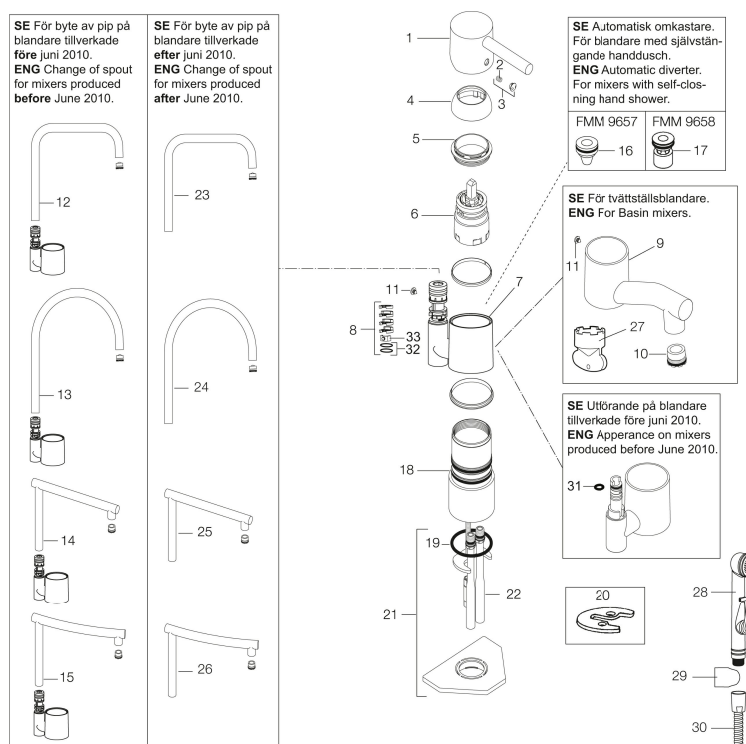

Art.nr: 96200010 RSK: 8310187

Utförande: Krom, ansl. Soft PEX®-rör med lekande G3/8

Unika egenskaper

Skyddsmodul 

- Mjukstängande med keramisk avstängning
- Inbyggd, lätt omställbar flödesbegränsning och temperaturspär
- Eco Flow (energi- och vattenbesparande strålsamlare)
- Svängbar pip 110°
- Hålmått Ø32–35 mm

Art.nr: 96200010

RSK: 8310187

Reservdelslista

NR.	ART.NR	RSK	BESKRIVNING
1	59400000	8591864	Spak, komplett, längd: 95 mm, krom
2	38730006	8591623	Låsskruv
3	59410000	8591863	Märkplugg och låsskruv till spak
4	59330000	8591829	Täckhylsa, krom
5	38051000	8241719	Fästnippel, krom
6	59110000	8591770	Insats komplett, ej kallstart (röd ring)
7	59782000	8154090	Piphylsa med pipfäste och stoppskruv
8	58640000	8594555	Piplåssats (o-ring, stödring, låsringar, glidring)
9	59700000	8154047	Utloppspip med strålsamlare och stoppskruv till tvättställsblandare
10	59752200	8242199	Strålsamlare M21,5 utv., 7–9 l/min vid 3 bar