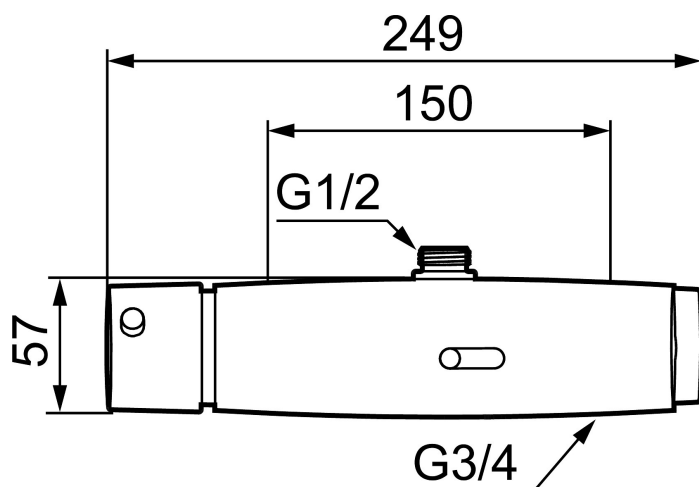

Unikke egenskaber

Tilbageløbssikring 

FM Mattsson Tronic WMS, brusearmatur

Tronic WMS kan alt, hvad vores gængse berøringsfrie armaturer kan, de er præcis lige så nemme at anvende og installere. De kan monteres helt fritstående som ethvert armatur, men med de digitale Tronic WMS bliver det muligt at tage armaturet til et nyt niveau. Ved at aktivere den indbyggede sender bliver armaturet forbundet til vores innovative digitale cloud-service – og dermed er Internet of Things i armatur-verdenen en realitet.

I det elektroniske armatur sidder en trådløs sender, der registrerer hvordan den bruges, fx hvor ofte den aktiveres, hvor meget vand den bruger, hvor længe hanen løber osv. Oplysningerne sendes herefter til en digital portal, der er tilgængelig via computer eller mobil. Fra det brugervenlige oversigtbillede kan armaturer og den indsamlede data overvåges, analyseres, evalueres og omdannes til værdifulde indsigter. Tronic WMS er derfor mere end bare et rigtig godt, berøringsfrit armatur - ved at forbinde den med data-skyen vil den give ekstra værdi i form af værdifulde brugerindsigter, der kan optimere vedligholdelsesplaner og ressource-styring