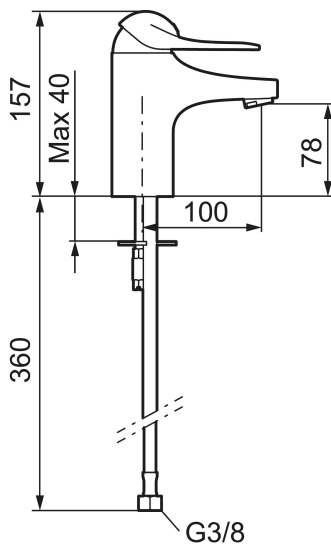

Art.nr: 80600010 RSK: 8235437 Flöde 3 bar: 6,1 l/min
Utförande: Krom, ansl. lekande G3/8

Unika egenskaper

Skyddsmodul 

- Kallstartsfunktion
- Mjukstängande med keramisk avstängning
- Inbyggd, lätt omställbar flödesbegränsning och temperaturspär
- Eco Flow (energi- och vattenbesparande strålsamlare)
- Med Soft PEX[®]-rör
- Hålmått Ø33,5–37 mm