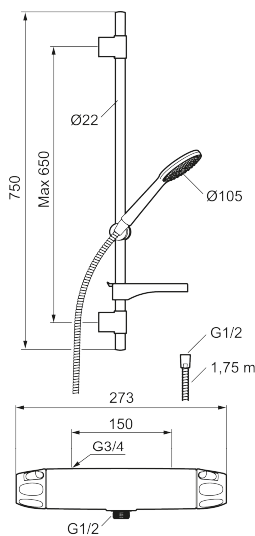

Combisæt 9000XE

9000XE bruserpakke er vores komplette bruserpakke med armatur og brusersæt i krom. Armaturet med hoved i generøs størrelse giver en behagelig bruseoplevelse med et godt tryk og god spredning uden at fråse med vandet. Bruserpakken kan let monteres i alle typer badeværelser. Produktet kan suppleres med badekarstud.

Artikel-nummer: 86821500 VVS: 722812804 Flow 3 bar: 6,9 l/m
Beskrivelse: Krom

Unikke egenskaber

Tilbageløbssikring 

- Brusesystem med termostat består af termostatarmer 9000XE og brusesæt 9000XE.
- Brusestang med håndbruser Ø105 mm, kalkafvisende si, 1750 mm bruseslange og sæbeskål.
- Fleksibelt vægbeslag med membran.
- Termostat med unik tryk- og temperaturstyring.
- Lead Free (blyfri).
- Lydklasse 1.
- **10 års funktionsgaranti.**

PRODUKTBEKRIVELSE

Combisæt 9000XE

9000XE bruserpakke er vores komplette bruserpakke med armatur og brusersæt i krom. Armaturet med hoved i generøs størrelse giver en behagelig bruseoplevelse med et godt tryk og god spredning uden at fråse med vandet. Bruserpakken kan let monteres i alle typer badeværelser. Produktet kan suppleres med badekarstud.

Artikel-nummer: 86821500 VVS: 722812804

Reservedelsliste

NR.	FMM-NR	VVS	BESKRIVELSE
1	S600083		Greb til lukning og regulering af vandmængde, krom
1	S600083.75		Greb til lukning og regulering af vandmængde, børstet krom
2	S600116		Dæksel, krom
2	S600116.75		Dæksel, børstet krom
3	S600082		Greb til regulering af temperaturen, krom
3	S600082.75		Greb til regulering af temperaturen, børstet krom
4	S600020		Keramisk topstykke, inkl. serviceværktøj (brusearmatur)
5	S600086		Stopring, standard
6	S600087		Skoldningssikringsring
7	S600084		Termostatindsats inkl. serviceværktøj
8	S600088		Nippel M18x1-G1/2 (brusearmatur)