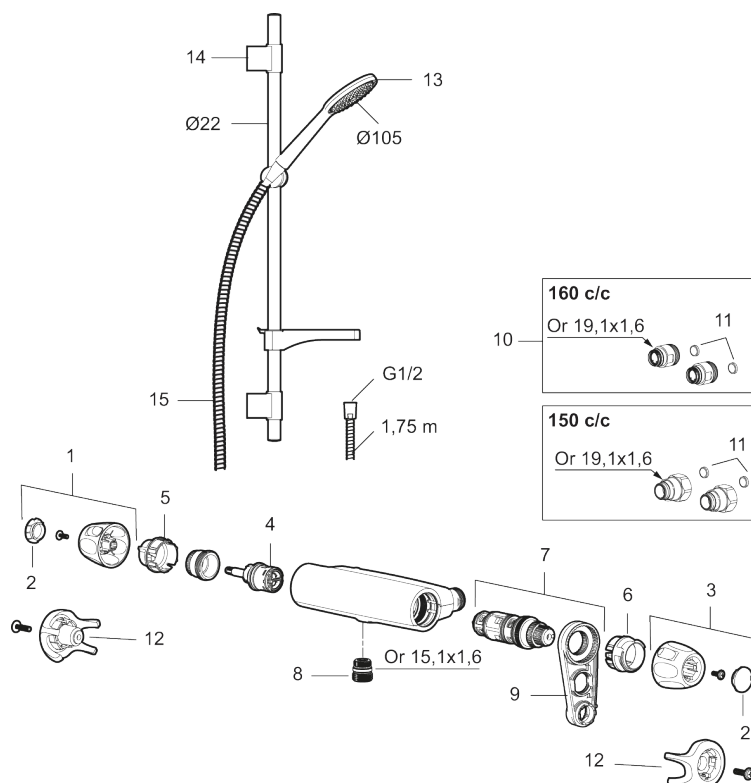

Combisæt 9000XE

9000XE bruserpakke er vores komplette bruserpakke med armatur og brusersæt i krom. Armaturet med hoved i generøs størrelse giver en behagelig bruseoplevelse med et godt tryk og god spredning uden at fråse med vandet. Bruserpakken kan let monteres i alle typer badeværelser. Produktet kan suppleres med badekarstud.

Artikel-nummer: 86821500 VVS: 722812804 Flow 3 bar: 6,9 l/m
Beskrivelse: Krom

Unikke egenskaber

Tilbageløbssikring 

- Brusesystem med termostat består af termostatarmer 9000XE og brusesæt 9000XE.
- Brusestang med håndbruser Ø105 mm, kalkafvisende si, 1750 mm bruseslange og sæbeskål.
- Fleksibelt vægbeslag med membran.
- Termostat med unik tryk- og temperaturstyring.
- Lead Free (blyfri).
- Lydklasse 1.
- **10 års funktionsgaranti.**

PRODUKTBEKRIVELSE

Combisæt 9000XE

9000XE bruserpakke er vores komplette bruserpakke med armatur og brusersæt i krom. Armaturet med hoved i generøs størrelse giver en behagelig bruseoplevelse med et godt tryk og god spredning uden at fråse med vandet. Bruserpakken kan let monteres i alle typer badeværelser. Produktet kan suppleres med badekarstud.

Artikel-nummer: 86821500 VVS: 722812804

Reservedelsliste

NR.	FMM-NR	VVS	BESKRIVELSE
1	S600083		Greb til lukning og regulering af vandmængde, krom
1	S600083.75		Greb til lukning og regulering af vandmængde, børstet krom
2	S600116		Dæksel, krom
2	S600116.75		Dæksel, børstet krom
3	S600082		Greb til regulering af temperaturen, krom
3	S600082.75		Greb til regulering af temperaturen, børstet krom
4	S600020		Keramisk topstykke, inkl. serviceværktøj (brusearmatur)
5	S600086		Stopring, standard
6	S600087		Skoldningssikringsring
7	S600084		Termostatindsats inkl. serviceværktøj
8	S600088		Nippel M18x1-G1/2 (brusearmatur)