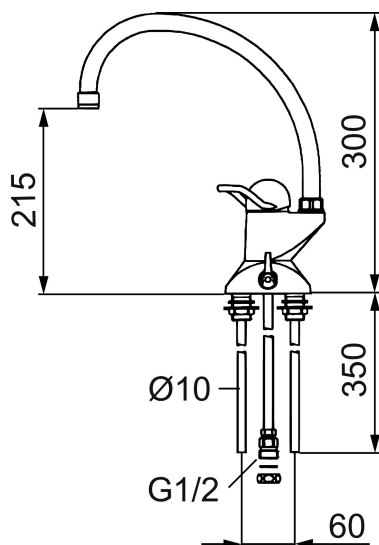

9000 köksblandare

Här är en köksblandare med traditionell formgivning som är utrustad med kulventil och teflonbelagd kula. Blandaren passar i de flesta kök och har mjukstängning och keramisk tätning som standard. Du slipper tryckstötter och smällar i rören, vilket förlänger livslängden på rör och blandare samt minskar risken för vattenskador.

Art.nr: 91270000 RSK: 8308865 Flöde 3 bar: 12,8 l/min

Utförande: Krom, 60 c/c, ansl. Cu-rör Ø10 mm

- Mjukstängande med keramisk avstängning
- Inbyggd, lätt omställbar flödesbegränsning och temperaturspär
- Hög, svängbar pip 110°
- Med inbyggd avstängning för disk- och tvättmaskin, kulventil med teflonbelagd kula. Omställbar mellan KV och VV, förinställd på KV
- PIPUTSPRÅNG: 250 mm
- Blandarens höjd: 320 mm
- För hål i bänk Ø23 mm
- Skyddsmodul AA gäller ej anslutning till diskmaskin