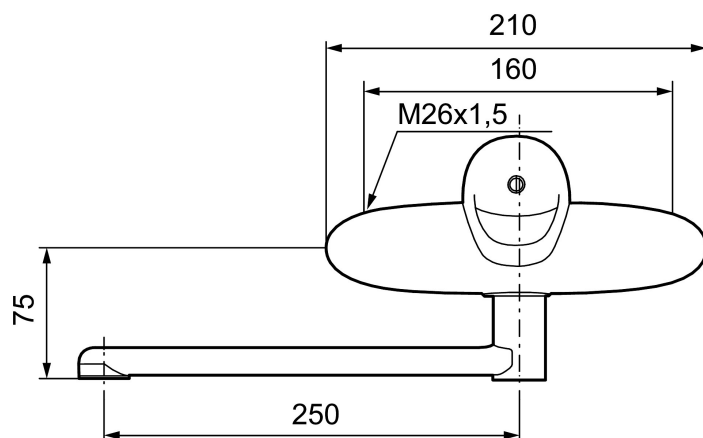

9000E köks- och tvättställsblandare

Om vi skulle lyfta fram de egenskaper som är mest framträdande för 9000E så blir det energi och miljö. Alla blandare i serien är utrustade med vår senaste energibesparingsteknik och dessutom energiklassade.

Ergonomin är utvecklad tillsammans med Reumatikerförbundet, vilket betyder att den passar de flesta händer. Starka som svaga. Det är ingen slump att 9000E är Sveriges mest sålda blandarserie. Fråga vilken rörmokare som helst. Chansen är stor att de rekommenderar just FM Mattsson 9000E.

Art.nr: 81340250 RSK: 8309002 Flöde 3 bar: 8,2 l/min
Utförande: Krom 160 c/c, inklusive underliggande pip

- Kallstart
- Mjukstängande med keramisk avstängning
- Inbyggd, lätt omställbar flödesbegränsning och temperaturspär
- Inkl. underliggande pip, längd 250 mm
- OBS! Får ej användas tillsammans med självstängande handdusch