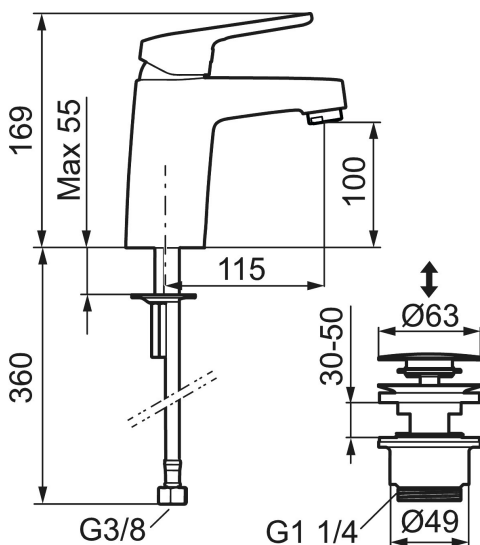

Artikkelnummer: 83535010 NRF: 4300051 Flow 3 bar: 6,2 l/m  
Utførende: Krom

### Unike funksjoner

Tilbakeslagssikring 

- Med Push-down ventil i metall
- Mykstengende
- Eco Flow (energi- og vannbesparende strålesamler)
- Kaldstart
- Vannmengdebegrenser og temperatursperre
- Fleksible Soft PEX®-rør med 3/8" mutter