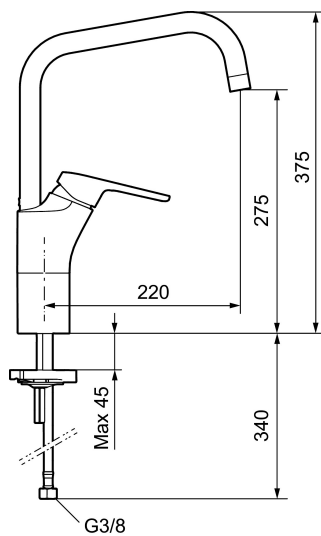

Artikkelnummer: 83000010 NRF: 4300957 Flow 3 bar: 7,7 l/m

Utførende: Krom

Unike funksjoner

Tilbakeslagssikring

- Mykstengende
- Kaldstart
- Eco Flow (energi- og vannbesparende strålesamler)
- Vannmengdebegrenser og temperatursperre
- Svingbar tut sperre 60°, 85°, 110° eller 360°
- For hull i benk Ø34-37 mm
- Fleksible Soft PEX[®]-rør med 3/8" mutter