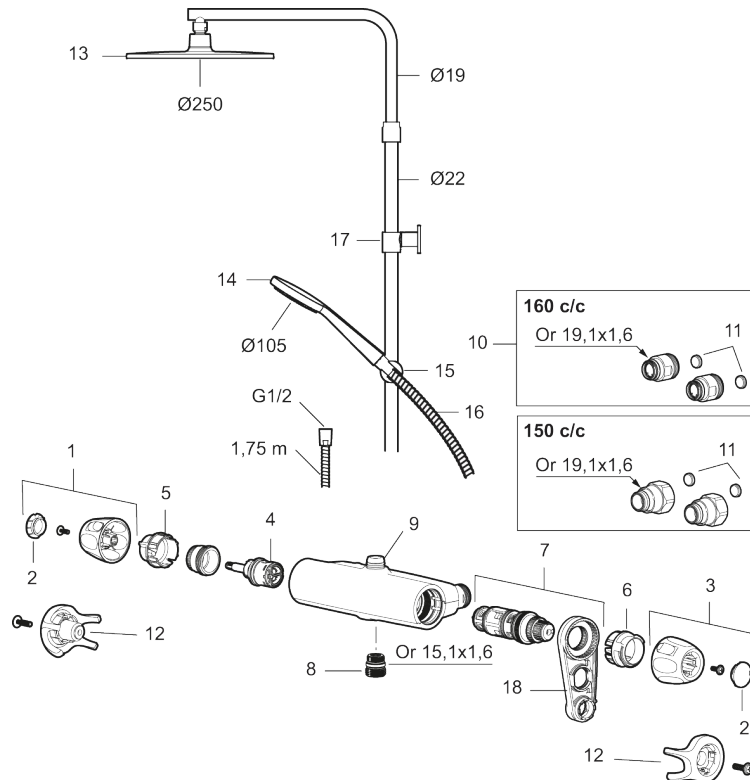

PRODUKTBEKRIVELSE

Loftbrusersæt 9000XE

9000XE loftbruserpakke er en loftbruserpakke i børstet krom.

Bruserstangen har teleskopfunktion, hvilket betyder, at vægbeslagets højde kan tilpasses efter loftshøjden i det pågældende badeværelse, personens højde og/eller ønsker til afstand til brusehovedet.

Artikel-nummer: 86831503

VVS: 722814114

Reservedelsliste

NR.	FMM-NR	VVS	BESKRIVELSE
1	S600083		Greb til lukning og regulering af vandmængde, krom
1	S600083.75		Greb til lukning og regulering af vandmængde, børstet krom
2	S600116		Dæksel, krom
2	S600116.75		Dæksel, børstet krom
3	S600082		Greb til regulering af temperaturen, krom
3	S600082.75		Greb til regulering af temperaturen, børstet krom
4	S600020		Keramisk topstykke, inkl. serviceværktøj (brusearmatur)
4	S600269	745136020	Keramisk topstykke, uden serviceværktøj (brusearmatur)
5	S600117		Stopring, reversibelt
6	S600087		Skoldningssikringsring
7	S600084		Termostatindsats inkl. serviceværktøj

NR.	FMM-NR	VVS	BESKRIVELSE
7	S600271	745136000	Termostatindsats, uden værktøj
8	S600088		Nippel M18x1-G1/2 (brusearmatur)
9	S600112		Utløbsnippel M18x1
9	S600265		Utløbsnippel M18x1, med flowregulering 9 l/min
10	59800800		Omløber 160 c/c
11	38632006		Filter (par)
12	S600105		Care-vred, sort, 2 stk
13	S600092		Bruserhoved, krom
13	S600092.75		Bruserhoved, børstet krom
14	S600091		Håndbruser, krom
14	S600091.75		Håndbruser, børstet krom
15	S600093		Bruserholde Ø22, krom
15	S600093.75		Bruserholde Ø22, børstet krom
16	S600109	745137194	Bruseslange, 1,75 m, krom
16	S600109.75	745137204	Bruseslange, 1,75 m, børstet krom
17	S600094	745136814	Vægbeslag, krom
17	S600094.75	745136824	Vægbeslag, børstet krom
18	S600298		Serviceværktøj