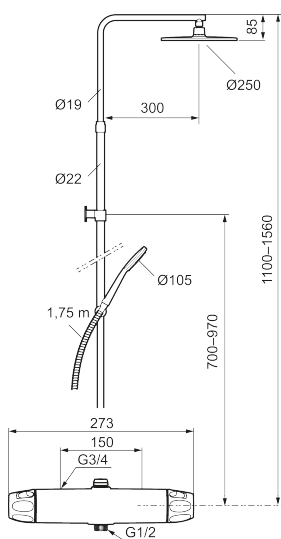

Unikke egenskaber

Tilbageløbssikring

Loftbrusersæt 9000XE

9000XE loftbruserpakke er en loftbruserpakke i børstet krom. Bruserstangen har teleskopfunktion, hvilket betyder, at vægbeslagets højde kan tilpasses efter loftshøjden i det pågældende badeværelse, personens højde og/eller ønsker til afstand til brusehovedet.

Artikel-nummer: 86831503 VVS: 722814114 Flow 3 bar: 7,6 l/m

Beskrivelse: Børstet krom

- Brusesystem med termostat består af termostatarmer 9000XE og loftbrusersæt 9000XE.
- Brusesystem med stort bruserhoved 250 mm, håndbruser Ø105 mm, 1750 mm bruseslange og integreret omskifter.
- Hovedbruser og håndbruser har kalkafvisende si.
- Vægbeslaget frit justerbar i højden, 700–970 mm fra tilslutning og 50–100 mm fra væggen. 2 x 20 mm afstandsstykker og membran medfølger.
- Termostat med unik tryk- og temperaturstyring.
- Lead Free (blyfri)
- Lydklasse 1.
- **10 års funktionsgaranti.**

PRODUKTBEKRIVELSE

Loftbrusersæt 9000XE

9000XE loftbruserpakke er en loftbruserpakke i børstet krom.

Bruserstangen har teleskopfunktion, hvilket betyder, at vægbeslagets højde kan tilpasses efter loftshøjden i det pågældende badeværelse, personens højde og/eller ønsker til afstand til brusehovedet.

Artikel-nummer: 86831503

VVS: 722814114

Reservedelsliste

NR.	FMM-NR	VVS	BESKRIVELSE
1	S600083		Greb til lukning og regulering af vandmængde, krom
1	S600083.75		Greb til lukning og regulering af vandmængde, børstet krom
2	S600116		Dæksel, krom
2	S600116.75		Dæksel, børstet krom
3	S600082		Greb til regulering af temperaturen, krom
3	S600082.75		Greb til regulering af temperaturen, børstet krom
4	S600020		Keramisk topstykke, inkl. serviceværktøj (brusearmatur)
4	S600269	745136020	Keramisk topstykke, uden serviceværktøj (brusearmatur)
5	S600117		Stopring, reversibelt
6	S600087		Skoldningssikringsring
7	S600084		Termostatindsats inkl. serviceværktøj