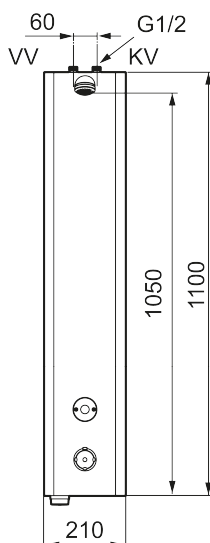

## FM Mattsson tronic duschpanel WMS, med städuttag, med termostatblandare, nätdrift

**Art.nr:** 95016162 **RSK:** 8255866

**Utförande:** Mattvitt utförande, nätdrift (exkl. transformator), inkl. AC-adapter och 5 m skarvkabel